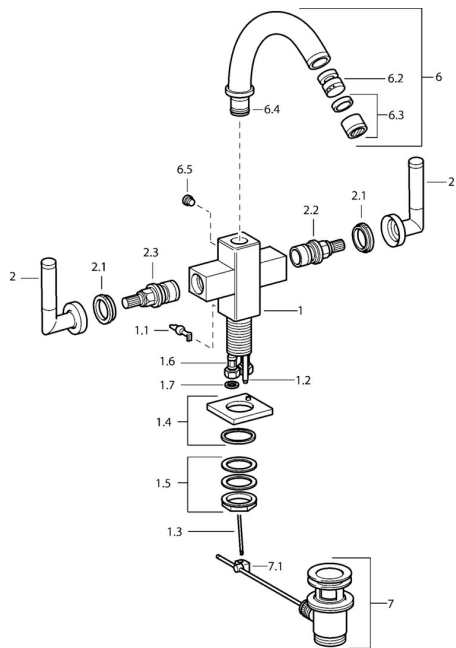

EAN: 4015474072527
static.hansa.com/50073202

Náhradní díly

SP50073202

	Název	Kód
1.1	Páka Chrom Ukončeno	59912670
1.2	Šroubení, M5 Ukončeno	59912671
1.4	Výtokové rameno Chrom Ukončeno	59912667
1.5	Upevňovací set Ukončeno	59912668
1.6	Hadice Ukončeno	59912673
2	Páka Chrom Ukončeno	59912676
2.1	Záslepka Modrá/červená Ukončeno	59912664
2.2	Vršek Ukončeno	59912665
2.3	Ovládací části s barevnými kroužky Ukončeno	59912666
6	Výtokové rameno Chrom Ukončeno	59912679
6.2	Aerator s kulovým kloubem Ukončeno	59905132
6.3	Aerator, M22x1 A Ukončeno	59902365
6.4	Těsnící sada Ukončeno	59912661
6.5	Šroub Ukončeno	59912672
7	Vypouštěcí ventil Chrom	59904620
7.1	Spojovací díl táhel	59904624