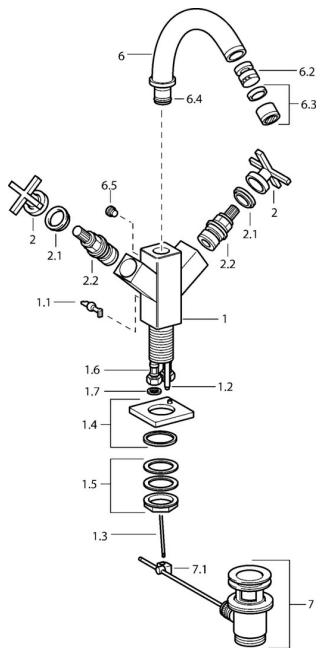

## Náhradné diely

### SP50063201

	Názov	Kód
1.1	Ovládací rukoväť Chróm <b>Ukončené</b>	59912670
1.2	Spojovacie potrubie, M5 <b>Ukončené</b>	59912671
1.4	Výtokové rameno Chróm <b>Ukončené</b>	59912667
1.5	Upevňovací set <b>Ukončené</b>	59912668
1.6	Pripájacie hadičky <b>Ukončené</b>	59912673
2	Ovládací rukoväť Chróm <b>Ukončené</b>	59912663
2.1	Záslepka Modrá/Červená <b>Ukončené</b>	59912664
2.2	Sedlo <b>Ukončené</b>	59912665
6	Výtokové rameno Chróm <b>Ukončené</b>	59912679
6.2	Aerator s guľovým kĺbom <b>Ukončené</b>	59905132
6.3	Aerator, M22x1 A <b>Ukončené</b>	59902365
6.4	Tesnenie sada <b>Ukončené</b>	59912661
6.5	Skrutka <b>Ukončené</b>	59912672
7	Vypúšťací ventil umývadla Chróm	59904620
7.1	Spojovací diel tiahla	59904624