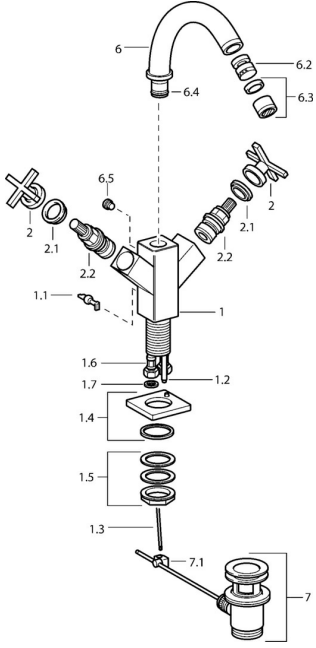

## Reserveonderdelen

### SP50063201

	Naam	Code
1.1	Hendel Chroom <span>Stopgezet</span>	59912670
1.2	Koppelingsbuisdeel], M5 <span>Stopgezet</span>	59912671
1.4	Uitloop Chroom <span>Stopgezet</span>	59912667
1.5	Bevestigingsset <span>Stopgezet</span>	59912668
1.6	Slangen <span>Stopgezet</span>	59912673
2	Hendel Chroom <span>Stopgezet</span>	59912663
2.1	Sierdop Blauw/Rood <span>Stopgezet</span>	59912664
2.2	Binnenwerk <span>Stopgezet</span>	59912665
6	Uitloop Chroom <span>Stopgezet</span>	59912679
6.2	Mousseur <span>Stopgezet</span>	59905132
6.3	Mousseur, M22x1 A <span>Stopgezet</span>	59902365
6.4	Dichting <span>Stopgezet</span>	59912661
6.5	Schroef <span>Stopgezet</span>	59912672
7	Wastegarnituur Chroom	59904620
7.1	Gewrichtstuk	59904624