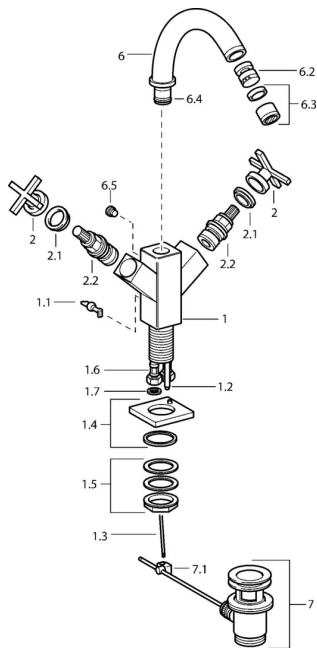

EAN: 4015474072398
static.hansa.com/50063201

Parti di ricambio

SP50063201

	Nome	Codice
1.1	Leva Cromo Fuori produzione	59912670
1.2	Tubo di accoppiamento, M5 Fuori produzione	59912671
1.4	Bocca Cromo Fuori produzione	59912667
1.5	Set di fissaggio Fuori produzione	59912668
1.6	Tubo flessibile Fuori produzione	59912673
2	Leva Cromo Fuori produzione	59912663
2.1	Tappo Blu/Rosso Fuori produzione	59912664
2.2	Vitone Fuori produzione	59912665
6	Bocca Cromo Fuori produzione	59912679
6.2	Rompigetto aereatore Fuori produzione	59905132
6.3	Aereatore, M22x1 A Fuori produzione	59902365
6.4	Kit di guarnizione Fuori produzione	59912661
6.5	Screw Fuori produzione	59912672
7	Scarico a saltarello Cromo	59904620
7.1	Snodo	59904624