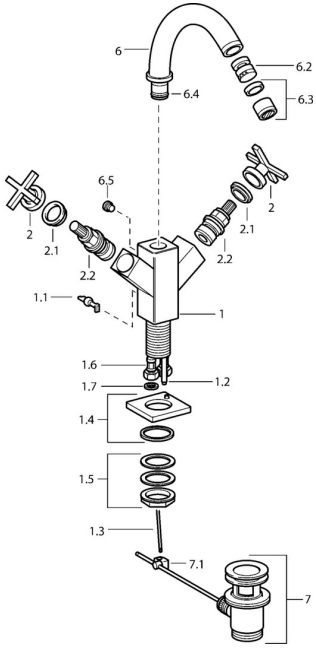

EAN: 4015474072398
static.hansa.com/50063201

Ersatzteile

SP50063201

	Name	Art.-Nr.
1.1	Hebel Chrom Ausgelaufen	59912670
1.2	Anschlussrohr, M5 Ausgelaufen	59912671
1.4	Auslauf Chrom Ausgelaufen	59912667
1.5	Befestigungssatz Ausgelaufen	59912668
1.6	Schlauch Ausgelaufen	59912673
2	Hebel Chrom Ausgelaufen	59912663
2.1	Dekorkappe Blau/Rot Ausgelaufen	59912664
2.2	Oberteil Ausgelaufen	59912665
6	Auslauf Chrom Ausgelaufen	59912679
6.2	Luftsprudler mit Kugelgelenk Ausgelaufen	59905132
6.3	Luftsprudler, M22x1 A Ausgelaufen	59902365
6.4	Dichtungskit Ausgelaufen	59912661
6.5	Schraube Ausgelaufen	59912672
7	Ablaufgarnitur Chrom	59904620
7.1	Gelenkstück	59904624