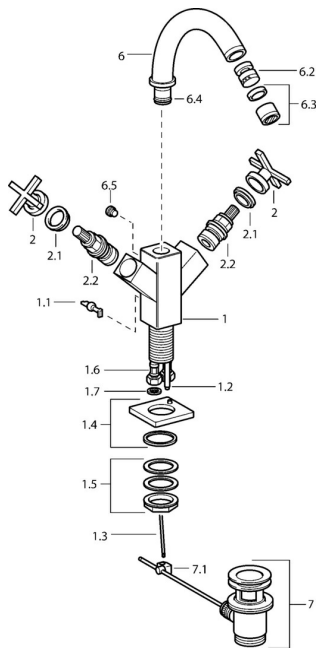

## Náhradní díly

### SP50063201

|     | Název                                     | Kód      |
|-----|---|----------|
| 1.1 | Páka Chrom <b>Ukončeno</b>                | 59912670 |
| 1.2 | Šroubení, M5 <b>Ukončeno</b>              | 59912671 |
| 1.4 | Výtokové rameno Chrom <b>Ukončeno</b>     | 59912667 |
| 1.5 | Upevňovací set <b>Ukončeno</b>            | 59912668 |
| 1.6 | Hadice <b>Ukončeno</b>                    | 59912673 |
| 2   | Páka Chrom <b>Ukončeno</b>                | 59912663 |
| 2.1 | Záslepka Modrá/červená <b>Ukončeno</b>    | 59912664 |
| 2.2 | Vršek <b>Ukončeno</b>                     | 59912665 |
| 6   | Výtokové rameno Chrom <b>Ukončeno</b>     | 59912679 |
| 6.2 | Aerator s kulovým kloubem <b>Ukončeno</b> | 59905132 |
| 6.3 | Aerator, M22x1 A <b>Ukončeno</b>          | 59902365 |
| 6.4 | Těsnící sada <b>Ukončeno</b>              | 59912661 |
| 6.5 | Šroub <b>Ukončeno</b>                     | 59912672 |
| 7   | Vypouštěcí ventil Chrom                   | 59904620 |
| 7.1 | Spojovací díl táhel                       | 59904624 |