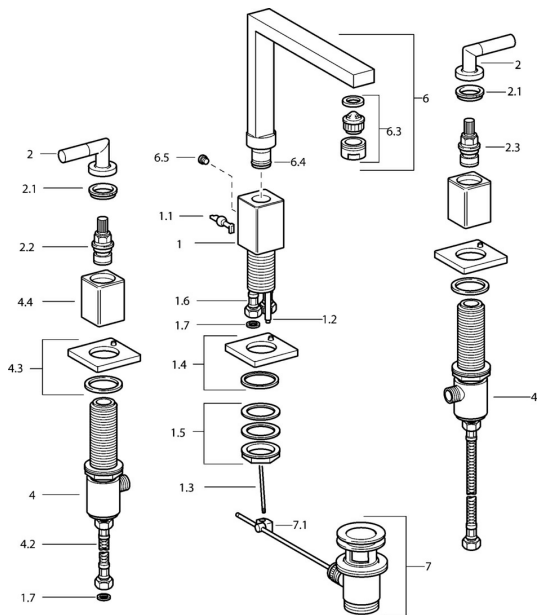

### SP50042202

	Názov	Kód
1.1	Ovládacia rukoväť Chróm <b>Ukončené</b>	59912670
1.2	Spojovacie potrubie, M5 <b>Ukončené</b>	59912671
1.4	Výtokové rameno Chróm <b>Ukončené</b>	59912667
1.5	Upevňovací set <b>Ukončené</b>	59912668
1.6	Pripájacie hadičky <b>Ukončené</b>	59912673
2	Záslepka Modrá/Červená <b>Ukončené</b>	59912664
2.1	Ovládacia rukoväť Chróm <b>Ukončené</b>	59912676
2.2	Sedlo <b>Ukončené</b>	59912665
2.3	Ovládacia časť s farebnými krúžkami <b>Ukončené</b>	59912666
4.2	Pripájacie hadičky <b>Ukončené</b>	59912678
4.3	Kryt príruby <b>Ukončené</b>	59912677
6	Výtokové rameno Chróm <b>Ukončené</b>	59912674
6.3	Aerator Chróm <b>Ukončené</b>	59912675
6.4	Tesnenie sada <b>Ukončené</b>	59912661
6.5	Skrutka <b>Ukončené</b>	59912672
7	Vypúšťací ventil umývadla Chróm	59904620
7.1	Spojovací diel tiaha	59904624