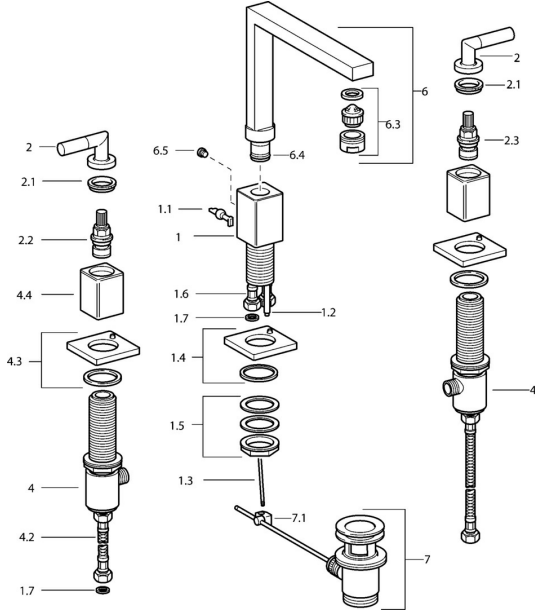

EAN: 4015474072497
static.hansa.com/50042202

Reserveonderdelen

SP50042202

	Naam	Code
1.1	Hendel Chroom Stopgezet	59912670
1.2	Koppelingsbuisdeel], M5 Stopgezet	59912671
1.4	Uitloop Chroom Stopgezet	59912667
1.5	Bevestigingsset Stopgezet	59912668
1.6	Slangen Stopgezet	59912673
2	Sierdop Blauw/Rood Stopgezet	59912664
2.1	Hendel Chroom Stopgezet	59912676
2.2	Binnenwerk Stopgezet	59912665
2.3	Binnenwerk Stopgezet	59912666
4.2	Slangen Stopgezet	59912678
4.3	Afdekplaat Stopgezet	59912677
6	Uitloop Chroom Stopgezet	59912674
6.3	Mousseur Chroom Stopgezet	59912675
6.4	Dichting Stopgezet	59912661
6.5	Schroef Stopgezet	59912672
7	Wastegarnituur Chroom	59904620
7.1	Gewrichtstuk	59904624