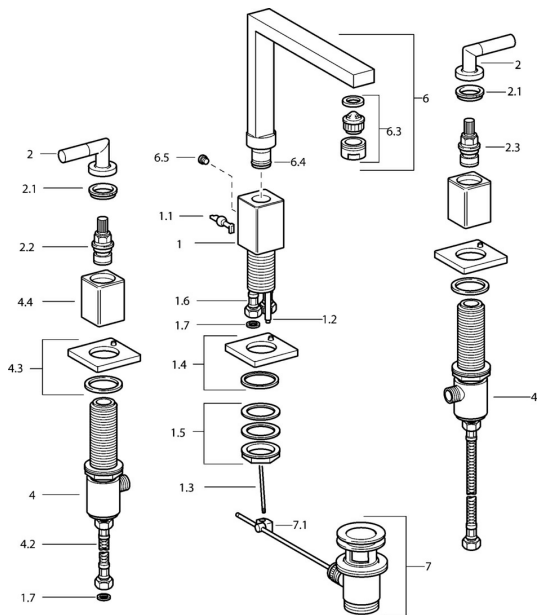

EAN: 4015474072497
static.hansa.com/50042202

Parti di ricambio

SP50042202

	Nome	Codice
1.1	Leva Cromo Fuori produzione	59912670
1.2	Tubo di accoppiamento, M5 Fuori produzione	59912671
1.4	Bocca Cromo Fuori produzione	59912667
1.5	Set di fissaggio Fuori produzione	59912668
1.6	Tubo flessibile Fuori produzione	59912673
2	Tappo Blu/Rosso Fuori produzione	59912664
2.1	Leva Cromo Fuori produzione	59912676
2.2	Vitone Fuori produzione	59912665
2.3	Vitone in ceramica con cappucci colorati Fuori produzione	59912666
4.2	Tubo flessibile Fuori produzione	59912678
4.3	Piastra Fuori produzione	59912677
6	Bocca Cromo Fuori produzione	59912674
6.3	Aeratore Cromo Fuori produzione	59912675
6.4	Kit di guarnizione Fuori produzione	59912661
6.5	Screw Fuori produzione	59912672
7	Scarico a saltarello Cromo	59904620
7.1	Snodo	59904624