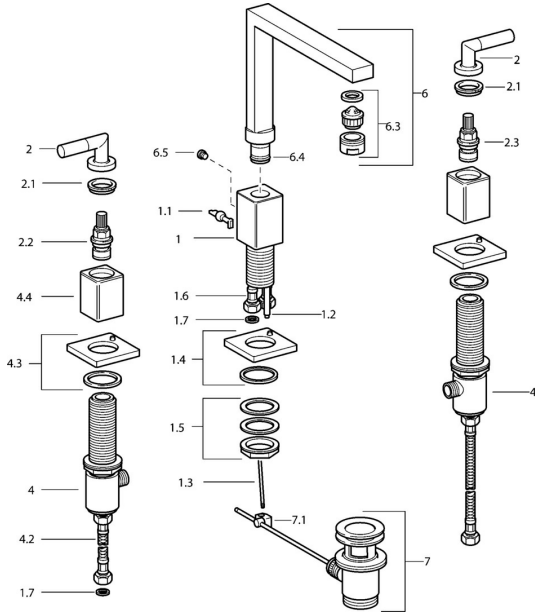

## Ersatzteile

### SP50042202

	Name	Art.-Nr.
1.1	Hebel Chrom <b>Ausgelaufen</b>	59912670
1.2	Anschlussrohr, M5 <b>Ausgelaufen</b>	59912671
1.4	Auslauf Chrom <b>Ausgelaufen</b>	59912667
1.5	Befestigungssatz <b>Ausgelaufen</b>	59912668
1.6	Schlauch <b>Ausgelaufen</b>	59912673
2	Dekorkappe Blau/Rot <b>Ausgelaufen</b>	59912664
2.1	Hebel Chrom <b>Ausgelaufen</b>	59912676
2.2	Oberteil <b>Ausgelaufen</b>	59912665
2.3	Keramik-Oberteil <b>Ausgelaufen</b>	59912666
4.2	Schlauch <b>Ausgelaufen</b>	59912678
4.3	Rosette <b>Ausgelaufen</b>	59912677
6	Auslauf Chrom <b>Ausgelaufen</b>	59912674
6.3	Luftsprudler Chrom <b>Ausgelaufen</b>	59912675
6.4	Dichtungskit <b>Ausgelaufen</b>	59912661
6.5	Schraube <b>Ausgelaufen</b>	59912672
7	Ablaufgarnitur Chrom	59904620
7.1	Gelenkstück	59904624