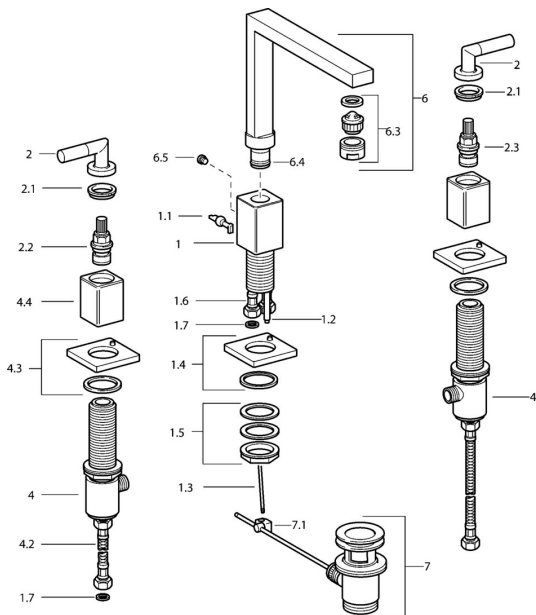

EAN: 4015474072497
static.hansa.com/50042202

Náhradní díly

SP50042202

	Název	Kód
1.1	Páka Chrom Ukončeno	59912670
1.2	Šroubení, M5 Ukončeno	59912671
1.4	Výtokové rameno Chrom Ukončeno	59912667
1.5	Upevňovací set Ukončeno	59912668
1.6	Hadice Ukončeno	59912673
2	Záslepka Modrá/červená Ukončeno	59912664
2.1	Páka Chrom Ukončeno	59912676
2.2	Vršek Ukončeno	59912665
2.3	Ovládací části s barevnými kroužky Ukončeno	59912666
4.2	Hadice Ukončeno	59912678
4.3	Kryt příruby Ukončeno	59912677
6	Výtokové rameno Chrom Ukončeno	59912674
6.3	Aerator Chrom Ukončeno	59912675
6.4	Těsnící sada Ukončeno	59912661
6.5	Šroub Ukončeno	59912672
7	Vypouštěcí ventil Chrom	59904620
7.1	Spojovací díl táhel	59904624