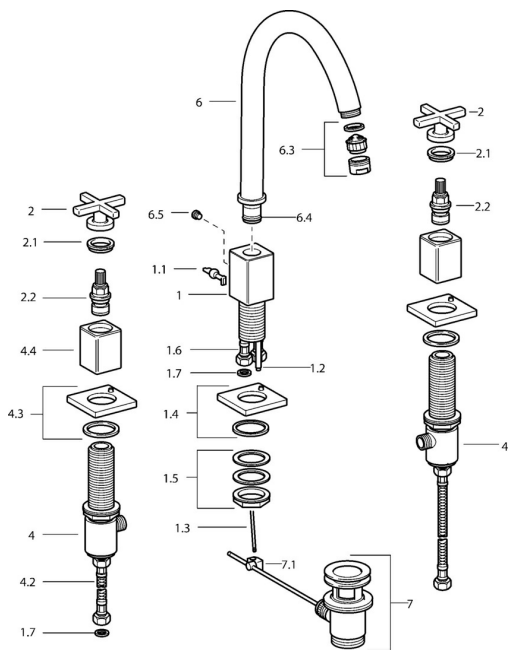

## Náhradné diely

### SP50032201

	Názov	Kód
1.1	Ovládací rukoväť Chróm <b>Ukončené</b>	59912670
1.2	Spojovacie potrubie, M5 <b>Ukončené</b>	59912671
1.4	Ovládací tiahlo Chróm <b>Ukončené</b>	59912687
1.5	Upevňovací set <b>Ukončené</b>	59912668
1.6	Pripájacie hadičky <b>Ukončené</b>	59912673
2	Ovládací rukoväť Chróm <b>Ukončené</b>	59912663
2.1	Záslepka Modrá/Červená <b>Ukončené</b>	59912664
2.2	Sedlo <b>Ukončené</b>	59912665
4.2	Pripájacie hadičky <b>Ukončené</b>	59912678
4.3	Kryt príruby <b>Ukončené</b>	59912677
6	Výtokové rameno Chróm <b>Ukončené</b>	59912660
6.3	Aerator Chróm <b>Ukončené</b>	59912662
6.4	Tesnenie sada <b>Ukončené</b>	59912661
6.5	Skrutka <b>Ukončené</b>	59912672
7	Vypúšťací ventil umývadla Chróm	59904620
7.1	Spojovací diel tiahla	59904624