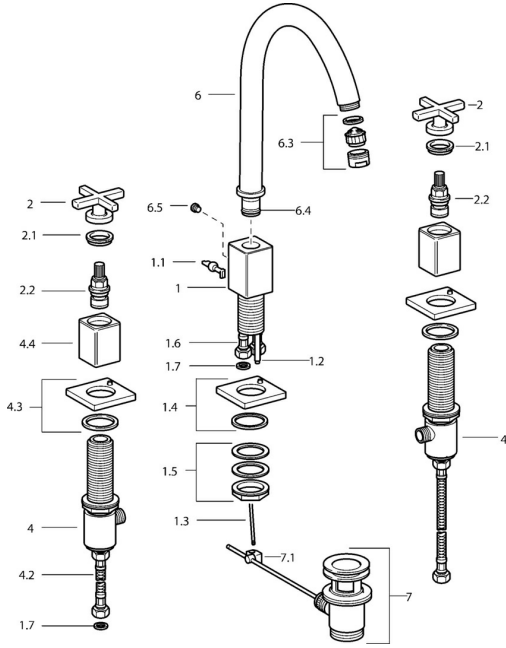

EAN: 4015474072374
static.hansa.com/50032201

Reserveonderdelen

SP50032201

	Naam	Code
1.1	Hendel Chromom Stopgezet	59912670
1.2	Koppelingsbuisdeel], M5 Stopgezet	59912671
1.4	Trekstang Chromom Stopgezet	59912687
1.5	Bevestigingsset Stopgezet	59912668
1.6	Slangen Stopgezet	59912673
2	Hendel Chromom Stopgezet	59912663
2.1	Sierdop Blauw/Rood Stopgezet	59912664
2.2	Binnenwerk Stopgezet	59912665
4.2	Slangen Stopgezet	59912678
4.3	Afdekplaat Stopgezet	59912677
6	Uitloop Chromom Stopgezet	59912660
6.3	Mousseur Chromom Stopgezet	59912662
6.4	Dichting Stopgezet	59912661
6.5	Schroef Stopgezet	59912672
7	Wastegarnituur Chromom	59904620
7.1	Gewrichtstuk	59904624