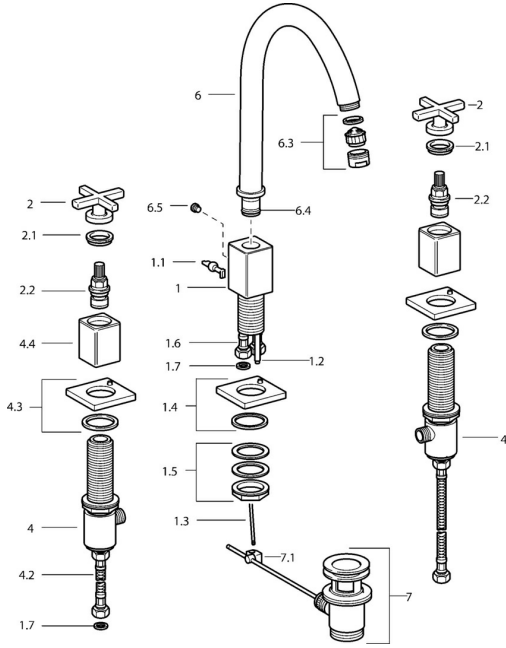

EAN: 4015474072374
static.hansa.com/50032201

Ersatzteile

SP50032201

	Name	Art.-Nr.
1.1	Hebel Chrom Ausgelaufen	59912670
1.2	Anschlussrohr, M5 Ausgelaufen	59912671
1.4	Zugstange mit Knopf Chrom Ausgelaufen	59912687
1.5	Befestigungssatz Ausgelaufen	59912668
1.6	Schlauch Ausgelaufen	59912673
2	Hebel Chrom Ausgelaufen	59912663
2.1	Dekorkappe Blau/Rot Ausgelaufen	59912664
2.2	Oberteil Ausgelaufen	59912665
4.2	Schlauch Ausgelaufen	59912678
4.3	Rosette Ausgelaufen	59912677
6	Auslauf Chrom Ausgelaufen	59912660
6.3	Luftsprudler Chrom Ausgelaufen	59912662
6.4	Dichtungskit Ausgelaufen	59912661
6.5	Schraube Ausgelaufen	59912672
7	Ablaufgarnitur Chrom	59904620
7.1	Gelenkstück	59904624