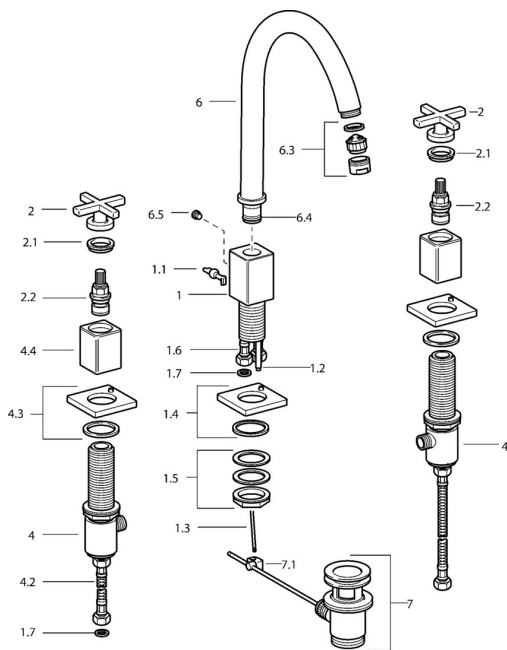

## Náhradní díly

### SP50032201

	Název	Kód
1.1	Páka Chrom <b>Ukončeno</b>	59912670
1.2	Šroubení, M5 <b>Ukončeno</b>	59912671
1.4	Ovládací táhlo vypouštěcího ventilu Chrom <b>Ukončeno</b>	59912687
1.5	Upevňovací set <b>Ukončeno</b>	59912668
1.6	Hadice <b>Ukončeno</b>	59912673
2	Páka Chrom <b>Ukončeno</b>	59912663
2.1	Záslepka Modrá/červená <b>Ukončeno</b>	59912664
2.2	Vršek <b>Ukončeno</b>	59912665
4.2	Hadice <b>Ukončeno</b>	59912678
4.3	Kryt příruby <b>Ukončeno</b>	59912677
6	Výtokové rameno Chrom <b>Ukončeno</b>	59912660
6.3	Aerator Chrom <b>Ukončeno</b>	59912662
6.4	Těsnící sada <b>Ukončeno</b>	59912661
6.5	Šroub <b>Ukončeno</b>	59912672
7	Vypouštěcí ventil Chrom	59904620
7.1	Spojovací díl táhel	59904624