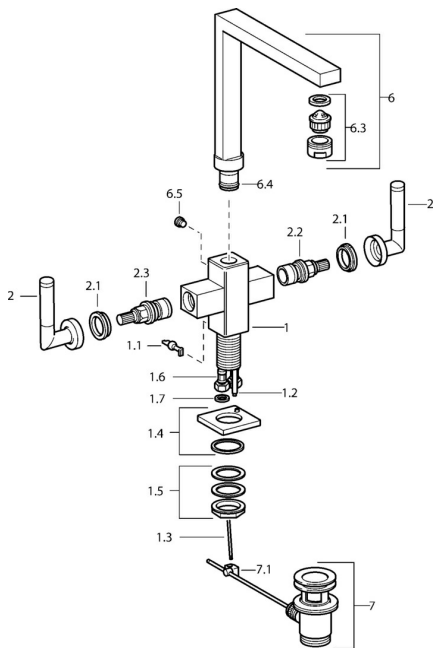

## Náhradné diely

### SP50022202

	Názov	Kód
1.1	Ovládacia rukoväť Chróm <b>Ukončené</b>	59912670
1.2	Spojovacie potrubie, M5 <b>Ukončené</b>	59912671
1.4	Výtokové rameno Chróm <b>Ukončené</b>	59912667
1.5	Upevňovací set <b>Ukončené</b>	59912668
1.6	Pripájacie hadičky <b>Ukončené</b>	59912673
2	Ovládacia rukoväť Chróm <b>Ukončené</b>	59912676
2.1	Záslepka Modrá/Červená <b>Ukončené</b>	59912664
2.2	Sedlo <b>Ukončené</b>	59912665
2.3	Ovládacia časť s farebnými krúžkami <b>Ukončené</b>	59912666
6	Výtokové rameno Chróm <b>Ukončené</b>	59912674
6.3	Aerator Chróm <b>Ukončené</b>	59912675
6.4	Tesnenie sada <b>Ukončené</b>	59912661
6.5	Skrutka <b>Ukončené</b>	59912672
7	Vypúšťací ventil umývadla Chróm	59904620
7.1	Spojovací diel tiahla	59904624