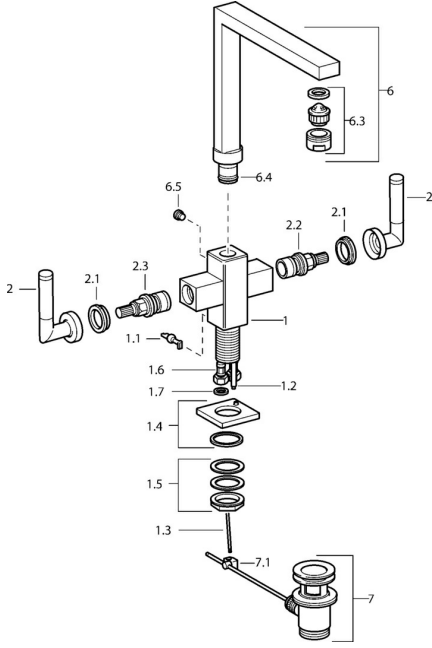

EAN: 4015474072480
static.hansa.com/50022202

Reserveonderdelen

SP50022202

	Naam	Code
1.1	Hendel Chroom Stopgezet	59912670
1.2	Koppelingsbuisdeel], M5 Stopgezet	59912671
1.4	Uitloop Chroom Stopgezet	59912667
1.5	Bevestigingsset Stopgezet	59912668
1.6	Slangen Stopgezet	59912673
2	Hendel Chroom Stopgezet	59912676
2.1	Sierdop Blauw/Rood Stopgezet	59912664
2.2	Binnenwerk Stopgezet	59912665
2.3	Binnenwerk Stopgezet	59912666
6	Uitloop Chroom Stopgezet	59912674
6.3	Mousseur Chroom Stopgezet	59912675
6.4	Dichting Stopgezet	59912661
6.5	Schroef Stopgezet	59912672
7	Wastegarnituur Chroom	59904620
7.1	Gewrichtstuk	59904624