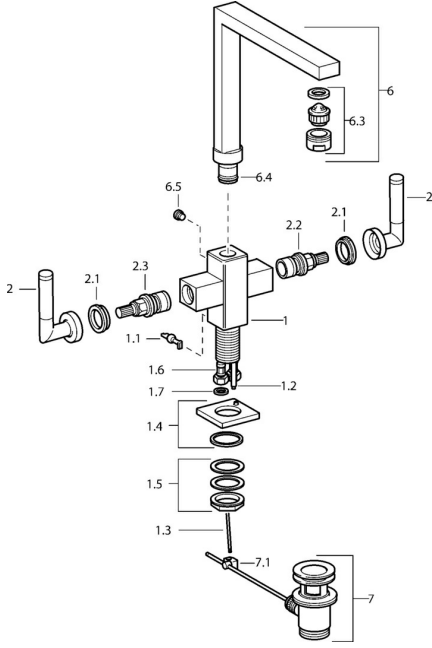

## Parti di ricambio

### SP50022202

	Nome	Codice
1.1	Leva Cromo <b>Fuori produzione</b>	59912670
1.2	Tubo di accoppiamento, M5 <b>Fuori produzione</b>	59912671
1.4	Bocca Cromo <b>Fuori produzione</b>	59912667
1.5	Set di fissaggio <b>Fuori produzione</b>	59912668
1.6	Tubo flessibile <b>Fuori produzione</b>	59912673
2	Leva Cromo <b>Fuori produzione</b>	59912676
2.1	Tappo Blu/Rosso <b>Fuori produzione</b>	59912664
2.2	Vitone <b>Fuori produzione</b>	59912665
2.3	Vitone in ceramica con cappucci colorati <b>Fuori produzione</b>	59912666
6	Bocca Cromo <b>Fuori produzione</b>	59912674
6.3	Aeratore Cromo <b>Fuori produzione</b>	59912675
6.4	Kit di guarnizione <b>Fuori produzione</b>	59912661
6.5	Screw <b>Fuori produzione</b>	59912672
7	Scarico a saltarello Cromo	59904620
7.1	Snodo	59904624