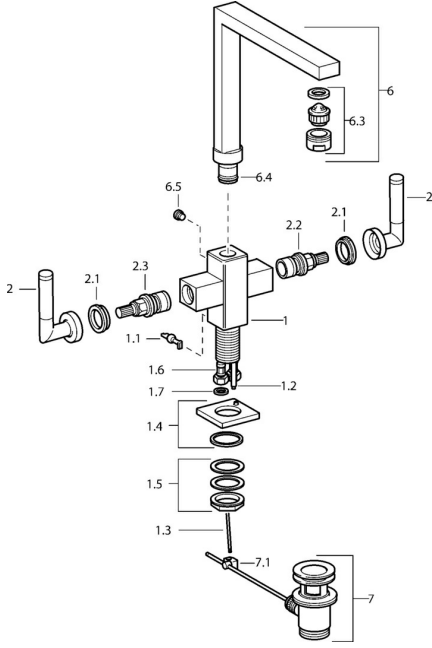

## Pièces de rechange

### SP50022202

	Nom	Code
1.1	Levier Chrome <b>Arrêté</b>	59912670
1.2	Tuyau de raccordement, M5 <b>Arrêté</b>	59912671
1.4	Bec Chrome <b>Arrêté</b>	59912667
1.5	Ensemble de fixation <b>Arrêté</b>	59912668
1.6	Tuyau <b>Arrêté</b>	59912673
2	Levier Chrome <b>Arrêté</b>	59912676
2.1	Capuchon Bleu/Rouge <b>Arrêté</b>	59912664
2.2	Tête <b>Arrêté</b>	59912665
2.3	Croisillon et tête céramique <b>Arrêté</b>	59912666
6	Bec Chrome <b>Arrêté</b>	59912674
6.3	Aérateur Chrome <b>Arrêté</b>	59912675
6.4	Set de fixation pour bec <b>Arrêté</b>	59912661
6.5	Vis <b>Arrêté</b>	59912672
7	Vidage Chrome	59904620
7.1	Joint	59904624