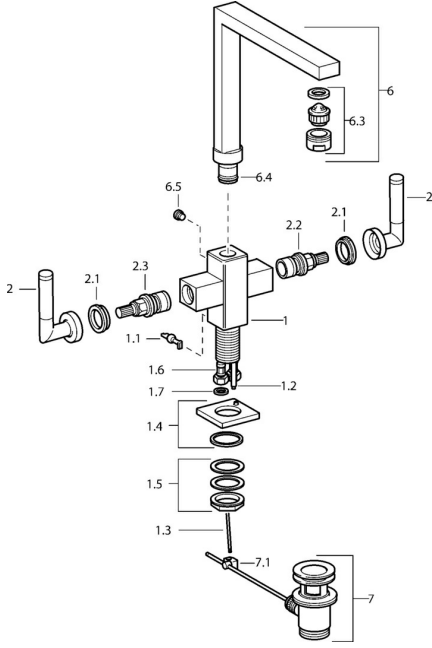

## Ersatzteile

### SP50022202

	Name	Art.-Nr.
1.1	Hebel Chrom <span style="background-color: #cccccc;">Ausgelaufen</span>	59912670
1.2	Anschlussrohr, M5 <span style="background-color: #cccccc;">Ausgelaufen</span>	59912671
1.4	Auslauf Chrom <span style="background-color: #cccccc;">Ausgelaufen</span>	59912667
1.5	Befestigungssatz <span style="background-color: #cccccc;">Ausgelaufen</span>	59912668
1.6	Schlauch <span style="background-color: #cccccc;">Ausgelaufen</span>	59912673
2	Hebel Chrom <span style="background-color: #cccccc;">Ausgelaufen</span>	59912676
2.1	Dekorkappe Blau/Rot <span style="background-color: #cccccc;">Ausgelaufen</span>	59912664
2.2	Oberteil <span style="background-color: #cccccc;">Ausgelaufen</span>	59912665
2.3	Keramik-Oberteil <span style="background-color: #cccccc;">Ausgelaufen</span>	59912666
6	Auslauf Chrom <span style="background-color: #cccccc;">Ausgelaufen</span>	59912674
6.3	Luftsprudler Chrom <span style="background-color: #cccccc;">Ausgelaufen</span>	59912675
6.4	Dichtungskit <span style="background-color: #cccccc;">Ausgelaufen</span>	59912661
6.5	Schraube <span style="background-color: #cccccc;">Ausgelaufen</span>	59912672
7	Ablaufgarnitur Chrom	59904620
7.1	Gelenkstück	59904624