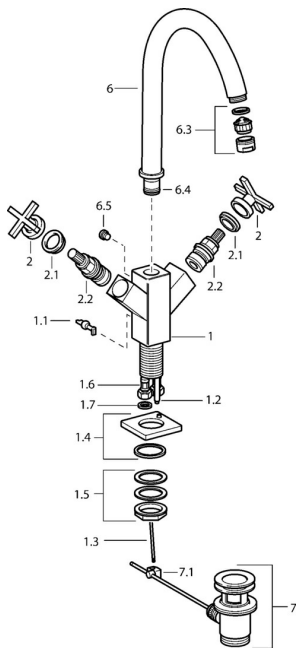

EAN: 4015474072350
static.hansa.com/50012201

Náhradné diely

SP50012201

	Názov	Kód
1.1	Ovládací rukoväť Chróm Ukončené	59912670
1.2	Spojovacie potrubie, M5 Ukončené	59912671
1.4	Výtokové rameno Chróm Ukončené	59912667
1.5	Upevňovací set Ukončené	59912668
1.6	Pripájacie hadičky Ukončené	59912673
2	Ovládací rukoväť Chróm Ukončené	59912663
2.1	Záslepka Modrá/Červená Ukončené	59912664
2.2	Sedlo Ukončené	59912665
6	Výtokové rameno Chróm Ukončené	59912660
6.3	Aerator Chróm Ukončené	59912662
6.4	Tesnenie sada Ukončené	59912661
6.5	Skrutka Ukončené	59912672
7	Vypúšťací ventil umývadla Chróm	59904620
7.1	Spojovací diel tiaha	59904624