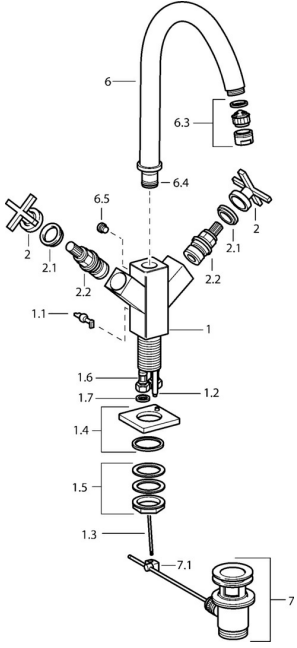

## Reserveonderdelen

### SP50012201

	Naam	Code
1.1	Hendel Chroom <span>Stopgezet</span>	59912670
1.2	Koppelingsbuisdeel], M5 <span>Stopgezet</span>	59912671
1.4	Uitloop Chroom <span>Stopgezet</span>	59912667
1.5	Bevestigingsset <span>Stopgezet</span>	59912668
1.6	Slangen <span>Stopgezet</span>	59912673
2	Hendel Chroom <span>Stopgezet</span>	59912663
2.1	Sierdop Blauw/Rood <span>Stopgezet</span>	59912664
2.2	Binnenwerk <span>Stopgezet</span>	59912665
6	Uitloop Chroom <span>Stopgezet</span>	59912660
6.3	Mousseur Chroom <span>Stopgezet</span>	59912662
6.4	Dichting <span>Stopgezet</span>	59912661
6.5	Schroef <span>Stopgezet</span>	59912672
7	Wastegarnituur Chroom	59904620
7.1	Gewichtstuk	59904624