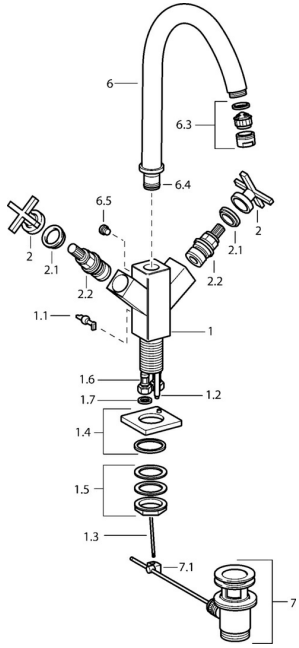

EAN: 4015474072350
static.hansa.com/50012201

Ersatzteile

SP50012201

	Name	Art.-Nr.
1.1	Hebel Chrom Ausgelaufen	59912670
1.2	Anschlussrohr, M5 Ausgelaufen	59912671
1.4	Auslauf Chrom Ausgelaufen	59912667
1.5	Befestigungssatz Ausgelaufen	59912668
1.6	Schlauch Ausgelaufen	59912673
2	Hebel Chrom Ausgelaufen	59912663
2.1	Dekorkappe Blau/Rot Ausgelaufen	59912664
2.2	Oberteil Ausgelaufen	59912665
6	Auslauf Chrom Ausgelaufen	59912660
6.3	Luftsprudler Chrom Ausgelaufen	59912662
6.4	Dichtungskit Ausgelaufen	59912661
6.5	Schraube Ausgelaufen	59912672
7	Ablaufgarnitur Chrom	59904620
7.1	Gelenkstück	59904624