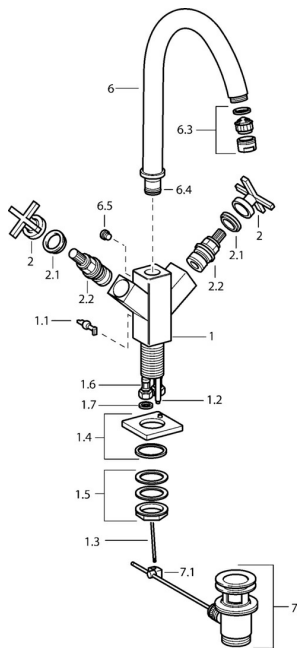

## Náhradní díly

### SP50012201

	Název	Kód
1.1	Páka Chrom <b>Ukončeno</b>	59912670
1.2	Šroubení, M5 <b>Ukončeno</b>	59912671
1.4	Výtokové rameno Chrom <b>Ukončeno</b>	59912667
1.5	Upevňovací set <b>Ukončeno</b>	59912668
1.6	Hadice <b>Ukončeno</b>	59912673
2	Páka Chrom <b>Ukončeno</b>	59912663
2.1	Záslepka Modrá/červená <b>Ukončeno</b>	59912664
2.2	Vršek <b>Ukončeno</b>	59912665
6	Výtokové rameno Chrom <b>Ukončeno</b>	59912660
6.3	Aerator Chrom <b>Ukončeno</b>	59912662
6.4	Těsnící sada <b>Ukončeno</b>	59912661
6.5	Šroub <b>Ukončeno</b>	59912672
7	Vypouštěcí ventil Chrom	59904620
7.1	Spojovací díl táhel	59904624