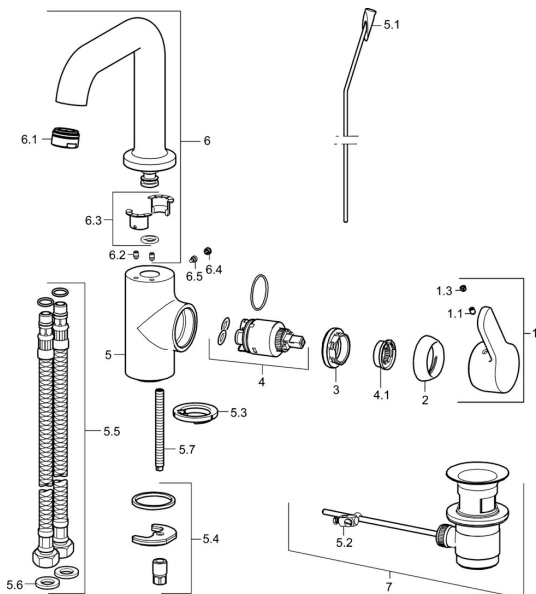

EAN: 4015474274884

static.hansa.com/49542203

Náhradné diely

SP49542203

	Názov	Kód
1	Ovládacia rukoväť Chróm	59914196
1.1	Skrutka, M5x8, SW2,5	59904755
1.3	Záslepka Sivá	59912112
2	Krytka, 33x3 mm Chróm	59912504
3	Prítlačná matica, M40x1	1003409V
4	Kartuš, 3.5 Classic	59913075
4.1	Temperature adjustment limiter	59912325
5.1	Ovládacie tiahlo Chróm	59913652
5.2	Spojovací diel tiahla	59904624
5.3	Gumové tesnenie	59914591
5.4	Upevňovací set	59910749
5.5	Flexibilná hadička, L=430, G3/8-M8x1	59913964
5.6	Tesnenie, 9,5x14,4x2	59912551
5.7	Upevňovacia skrutka, M8x1, L=140	59912474
6	Vysoký výtok Chróm Ukončené	59914197
6.1	Aerator, M24x1, 6 l/min Chróm	59913727
6.2	Upevňovacia skrutka, M4x8	59913989
6.3	Tesnenie sada	59911884
6.4	Vymedzovacia vložka Chróm	59911840
6.5	Skrutka, M4x7	59902075
7	Vypúšťací ventil umývadla Chróm	59904620
7	Vypúšťací ventil umývadla, (2019-) Chróm	59914764