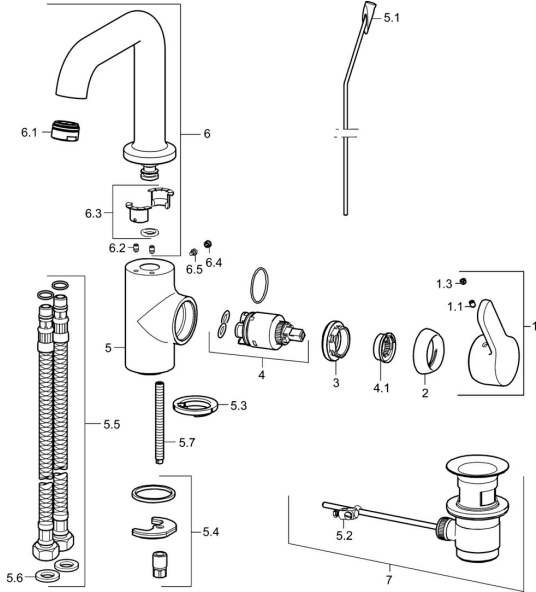

## Reserveonderdelen

### SP49542203

	Naam	Code
1	Hendel Chroom	59914196
1.1	Schroef, M5x8, SW2.5	59904755
1.3	Sierdop Grijs	59912112
2	Kap, 33x3 mm Chroom	59912504
3	Schroefring, M40x1	1003409V
4	Binnenwerk, 3.5 Classic	59913075
4.1	Temperature adjustment limiter	59912325
5.1	Trekstang Chroom	59913652
5.2	Gewrichtstuk	59904624
5.3	Wasser	59914591
5.4	Bevestigingsset	59910749
5.5	Flexibele aansluitingen, L=430, G3/8-M8x1	59913964
5.6	Dichting, 9.5x14.4x2	59912551
5.7	Bevestigingsschroeven, M8x1, L=140	59912474
6	Hoge uitloop Chroom <span style="background-color: #cccccc;">Stopgezet</span>	59914197
6.1	Mousseur, M24x1, 6 l/min Chroom	59913727
6.2	Bevestigingsschroeven, M4x8	59913989
6.3	Dichting	59911884
6.4	Binnendeel temperatuurhendel Chroom	59911840
6.5	Schroef, M4x7	59902075
7	Wastegarnituur Chroom	59904620
7	Wastegarnituur, (2019-) Chroom	59914764