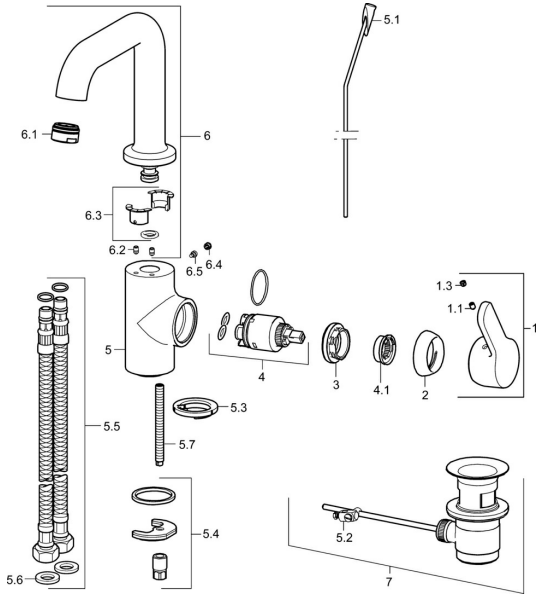

EAN: 4015474274884
static.hansa.com/49542203

Parti di ricambio

SP49542203

	Nome	Codice
1	Leva Cromo	59914196
1.1	Screw, M5x8, SW2.5	59904755
1.3	Tappo Grigio	59912112
2	Cappuccio, 33x3 mm Cromo	59912504
3	Dado di fissaggio, M40x1	1003409V
4	Cartuccia, 3.5 Classic	59913075
4.1	Temperature adjustment limiter	59912325
5.1	Asta saltarello Cromo	59913652
5.2	Snodo	59904624
5.3	Rondella	59914591
5.4	Set di fissaggio	59910749
5.5	Cannette flessibili, L=430, G3/8-M8x1	59913964
5.6	Giunto, 9.5x14.4x2	59912551
5.7	Viti di fissaggio, M8x1, L=140	59912474
6	Alta becco Cromo Fuori produzione	59914197
6.1	Aereatore, M24x1, 6 l/min Cromo	59913727
6.2	Viti di fissaggio, M4x8	59913989
6.3	Kit di guarnizione	59911884
6.4	Spinotto Cromo	59911840
6.5	Screw, M4x7	59902075
7	Scarico a saltarello Cromo	59904620
7	Scarico a saltarello, (2019-) Cromo	59914764