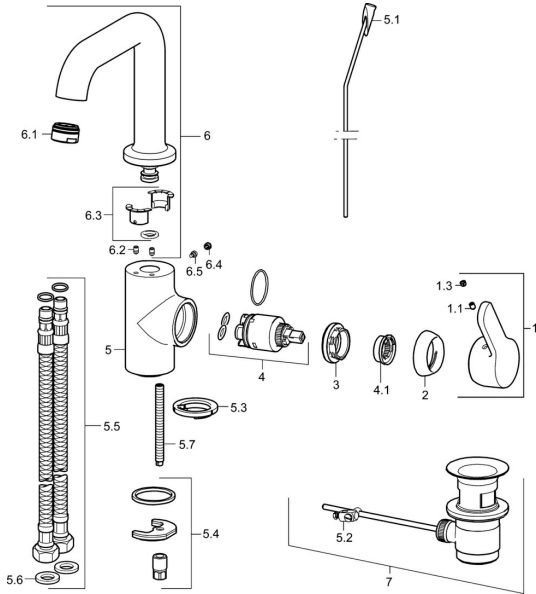

## Pièces de rechange

### SP49542203

	Nom	Code
1	Levier Chrome	59914196
1.1	Vis, M5x8, SW2,5	59904755
1.3	Capuchon Gris	59912112
2	Chape, 33x3 mm Chrome	59912504
3	Écrou de maintien, M40x1	1003409V
4	Cartouche, 3.5 Classic	59913075
4.1	Temperature adjustment limiter	59912325
5.1	Tirette de vidage Chrome	59913652
5.2	Joint	59904624
5.3	Bague	59914591
5.4	Ensemble de fixation	59910749
5.5	Flexible d'alimentation, L=430, G3/8-M8x1	59913964
5.6	Joint, 9.5x14.4x2	59912551
5.7	Vis, M8x1, L=140	59912474
6	Bec haut Chrome <b>Arrêté</b>	59914197
6.1	Aérateur, M24x1, 6 l/min Chrome	59913727
6.2	Vis, M4x8	59913989
6.3	Set de fixation pour bec	59911884
6.4	Butée de réglage Chrome	59911840
6.5	Vis, M4x7	59902075
7	Vidage Chrome	59904620
7	Vidage, (2019-) Chrome	59914764