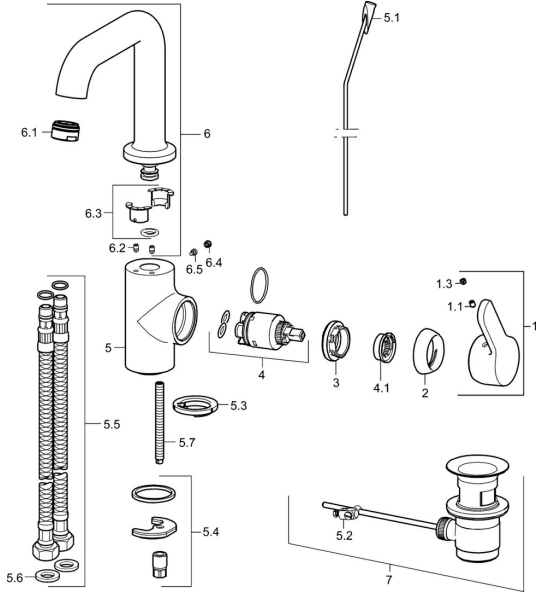

EAN: 4015474274884
static.hansa.com/49542203

Ersatzteile

SP49542203

	Name	Art.-Nr.
1	Hebel Chrom	59914196
1.1	Schraube, M5x8, SW2.5	59904755
1.3	Dekorkappe Grau	59912112
2	Abdeckkappe, 33x3 mm Chrom	59912504
3	Spann-Mutter, M40x1	1003409V
4	Kartusche, 3.5 Classic	59913075
4.1	Temperatur-Anschlagring	59912325
5.1	Zugstange mit Knopf Chrom	59913652
5.2	Gelenkstück	59904624
5.3	Bodendichtung	59914591
5.4	Befestigungssatz	59910749
5.5	Anschlußschlauch, L=430, G3/8-M8x1	59913964
5.6	Dichtung, 9.5x14.4x2	59912551
5.7	Befestigungsschraube, M8x1, L=140	59912474
6	Auslauf hoch Chrom Ausgelaufen	59914197
6.1	Luftsprudler, M24x1, 6 l/min Chrom	59913727
6.2	Befestigungsschraube, M4x8	59913989
6.3	Dichtungskit	59911884
6.4	Abdeckstopfen Chrom	59911840
6.5	Schraube, M4x7	59902075
7	Ablaufgarnitur Chrom	59904620
7	Ablaufgarnitur, (2019-) Chrom	59914764