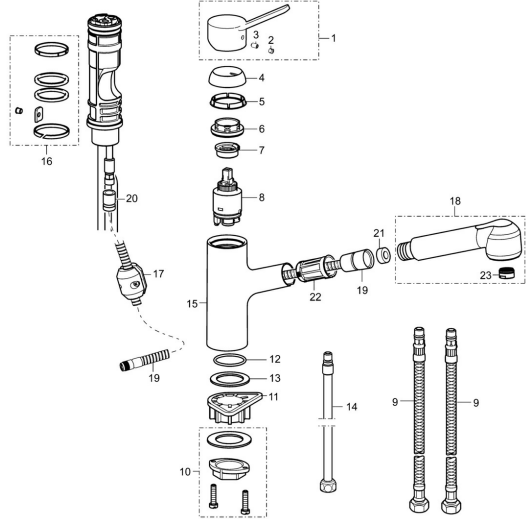

Reserveonderdelen

SP49522203

	Naam	Code
1	Handel Chroom	59913972
2	Sierdop Grijs	59912112
3	Schroef, M5x8, SW2,5	59904755
4	Kap, 33x3 mm Chroom	59912504
5	Dichting, 45x35.5x5,4	59913651
6	Schroefring, M37x1, AF30 Stopgezet	59912111
7	Temperature adjustment limiter	59912325
8	Binnenwerk, 3,5 Classic	59913075
9	Slangen, M8x1-G3/8, L=600	79901264
10	Bevestigingsset	59913479
11	Verstevigingsplaat	59910008
12	O-ring, 35x2,5	59905020
13	Dichting, 48x33.5x2	59902283
14	Koppelingsbuisdeel, M14x1, L=220 Stopgezet	59914041
15	Uitloop Chroom Stopgezet	79901272
16	Dichting	59913313
17	Counterbalance	59914039
18	Handdouche Chroom	79901271
19	Slangen, M14x1-G1/2, L=1500	79901270
20	Aanpasser	59914028
21	Dichting	79901279
22	Kapmet begrenzer keuken	79901273
23	Mousseur, M24x1 Chroom	79900048
N.I.	Sleutel, SW30/34	59912108