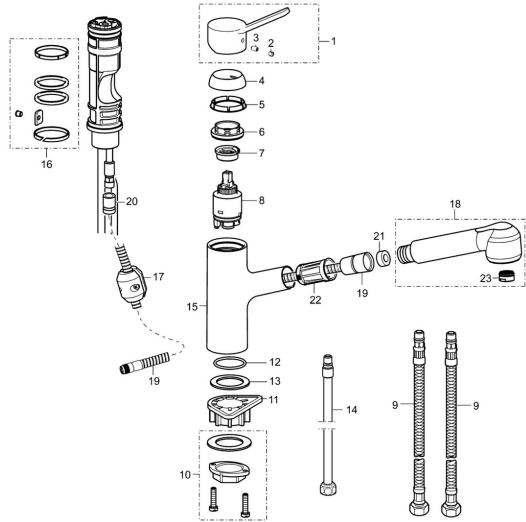

## Parti di ricambio

### SP49522203

	Nome	Codice
1	Leva Cromo	59913972
2	Tappo Grigio	59912112
3	Screw, M5x8, SW2.5	59904755
4	Cappuccio, 33x3 mm Cromo	59912504
5	Giunto, 45x35.5x5.4	59913651
6	Dado di fissaggio, M37x1, AF30 <b>Fuori produzione</b>	59912111
7	Temperature adjustment limiter	59912325
8	Cartuccia, 3.5 Classic	59913075
9	Tubo flessibile, M8x1-G3/8, L=600	79901264
10	Set di fissaggio	59913479
11	Base per fissaggio	59910008
12	O-ring, 35x2.5	59905020
13	Giunto, 48x33.5x2	59902283
14	Tubo di accoppiamento, M14x1, L=220 <b>Fuori produzione</b>	59914041
15	Bocca Cromo <b>Fuori produzione</b>	79901272
16	Kit di guarnizione	59913313
17	Counterbalance	59914039
18	Doccetta Cromo	79901271
19	Tubo flessibile, M14x1-G1/2, L=1500	79901270
20	Adattatore	59914028
21	Giunto	79901279
22	Pezzi di guida	79901273
23	Aeratore, M24x1 Cromo	79900048
N.I.	Chiave, SW30/34	59912108