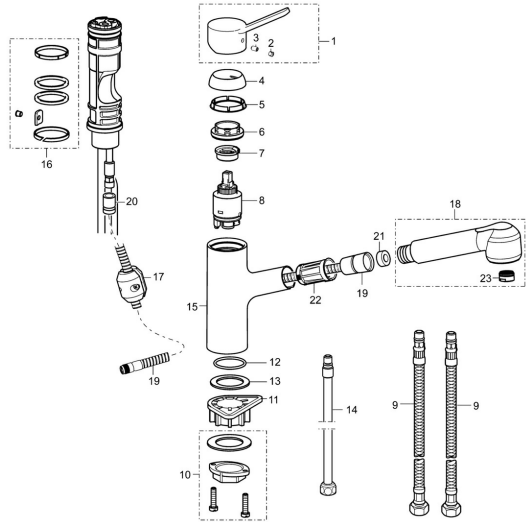

EAN: 4057304002427
static.hansa.com/49522203

Pièces de rechange

SP49522203

	Nom	Code
1	Levier Chrome	59913972
2	Capuchon Gris	59912112
3	Vis, M5x8, SW2.5	59904755
4	Chape, 33x3 mm Chrome	59912504
5	Joint, 45x35.5x5.4	59913651
6	Écrou de maintien, M37x1, AF30 Arrêté	59912111
7	Temperature adjustment limiter	59912325
8	Cartouche, 3.5 Classic	59913075
9	Tuyau, M8x1-G3/8, L=600	79901264
10	Ensemble de fixation	59913479
11	Plaque de fixation	59910008
12	Joint, 35x2.5	59905020
13	Joint, 48x33.5x2	59902283
14	Tuyau de raccordement, M14x1, L=220 Arrêté	59914041
15	Bec Chrome Arrêté	79901272
16	Set de fixation pour bec	59913313
17	Counterbalance	59914039
18	Douchette Chrome	79901271
19	Tuyau, M14x1-G1/2, L=1500	79901270
20	Adaptateur	59914028
21	Joint	79901279
22	Chape crantée	79901273
23	Aérateur, M24x1 Chrome	79900048
N.L.	Clef, SW30/34	59912108