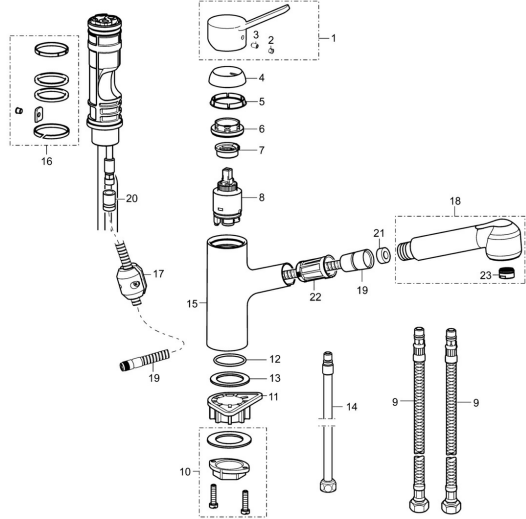

Ersatzteile

SP4952203

	Name	Art.-Nr.
1	Hebel Chrom	59913972
2	Dekorkappe Grau	59912112
3	Schraube, M5x8, SW2.5	59904755
4	Abdeckkappe, 33x3 mm Chrom	59912504
5	Dichtung, 45x35.5x5.4	59913651
6	Spann-Mutter, M37x1, AF30 Ausgelaufen	59912111
7	Temperatur-Anschlagring	59912325
8	Kartusche, 3.5 Classic	59913075
9	Schlauch, M8x1-G3/8, L=600	79901264
10	Befestigungssatz	59913479
11	PVC-Befestigungsplatte	59910008
12	O-Ring, 35x2.5	59905020
13	Dichtung, 48x33.5x2	59902283
14	Anschlussrohr, M14x1, L=220 Ausgelaufen	59914041
15	Auslauf Chrom Ausgelaufen	79901272
16	Dichtungskit	59913313
17	Gegengewicht	59914039
18	Handbrause Chrom	79901271
19	Schlauch, M14x1-G1/2, L=1500	79901270
20	Übergangsmutter	59914028
21	Dichtung	79901279
22	Begrenzungskappe	79901273
23	Luftsprudler, M24x1 Chrom	79900048
N.I.	Schlüssel, SW30/34	59912108