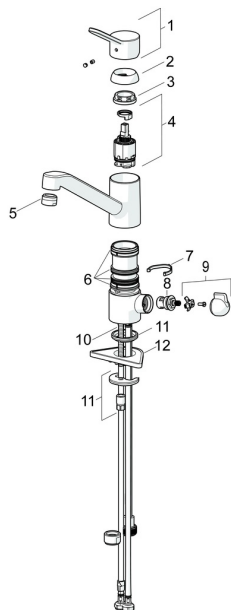

EAN: 4015474261082
static.hansa.com/49502203

Náhradné diely

SP49502203

	Názov	Kód
1	Ovládacia rukoväť Chróm	59913972
1.1	Skrutka, M5x8, SW2.5	59904755
1.3	Záslepka Sivá	59912112
2	Krytka, 33x3 mm Chróm	59912504
3	Prítlačná matica, M37x1, AF30 Ukončené	59912111
4	Kartuš, 3.5 Eco	59912324
4	Kartuš, 3.5 Classic	59913075
4.1	Temperature adjustment limiter	59912325
4.3	O-kružok, d 28.24x2.62 Ukončené	59912590
4.4	O-kružok, d 10.10x1.60 Ukončené	59905072
5.1	Tesnenie sada	1001264V
5.1	Tesnenie sada Ukončené	59913968
5.3	O-kružok, d 34x1.5	59913975
5.4	Gumové tesnenie	59914591
5.5	Podložka	59910008
5.6		59904765
5.7	Skrutka, M8x1, SW13	59904766
5.9	Flexibilná hadička, L=550, G3/8-M8x1	59913969
5.10	O-kružok, 6x1.4	59913266
5.11	Tesnenie, 9.5x14.4x2	59912551
5.12	Upevňovací set	59910749
5.13	Upevňovacia skrutka, M8x1, L=140	59912474
5.14	Pripájacie hadičky, M8x1, G3/8, L=370 Ukončené	59913974
6	Výtokové rameno Chróm	59913971
7	Aerator, M24x1 (2011-)	59913739
9	Rukoväť Chróm Ukončené	59913977
9.1	Sedlo, G3/8	59913260
9.2	Adaptér Biela	59910235
9.3	Spojovacie potrubie Ukončené	59913976
10	Connector nipple, G3/4xG3/8 Ukončené	59910940
N.I.	Kľúč, SW30/34	59912108
N.I.	Gumové tesnenie, set Ukončené	59914043

Náhradné diely

SP49502203(2020)

	Názov	Kód
01	Ovládacia rukoväť Chróm	59913972
02	Krytka, 33x3 mm Chróm	59912504
03	Prítláčna matica, M37x1, SW30	1005680V
04	Kartuš, 3.5 Classic	59913075
05	Aerator, M24x1 STD HC A Chróm	59902366
06	Tesnenie sada	1001264V
07	Obmedzovač, 120°	59914489
08	Sedlo, G1/2	59914433
09	Rukoväť prepínača umývačky riadu Chróm Ukončene	59914715
10	Upevňovacia skrutka, M8x1, L=140	59912474
11	Upevňovací set	59910749
12	Podložka	59910008