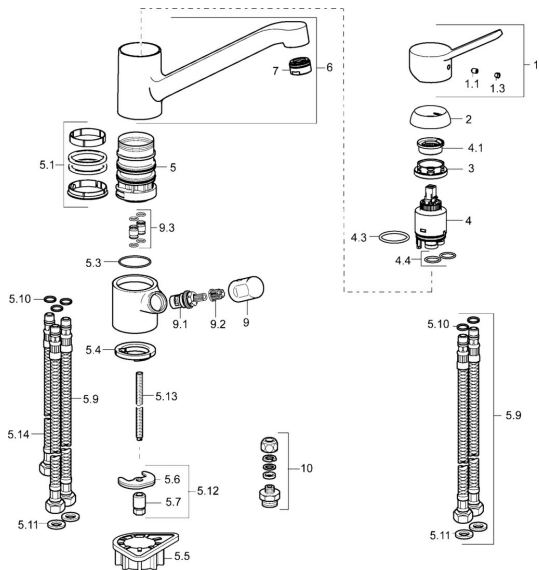

EAN: 4015474261082
static.hansa.com/49502203

Náhradné diely

SP49502203

	Názov	Kód
1	Ovládacia rukoväť Chróm	59913972
1.1	Skrutka, M5x8, SW2.5	59904755
1.3	Záslepka Sivá	59912112
2	Krytka, 33x3 mm Chróm	59912504
3	Prítlačná matica, M37x1, AF30 Ukončené	59912111
4	Kartuš, 3.5 Eco	59912324
4	Kartuš, 3.5 Classic	59913075
4.1	Temperature adjustment limiter	59912325
4.3	O-kružok, d 28.24x2.62 Ukončené	59912590
4.4	O-kružok, d 10.10x1.60 Ukončené	59905072
5.1	Tesnenie sada	1001264V
5.1	Tesnenie sada Ukončené	59913968
5.3	O-kružok, d 34x1.5	59913975
5.4	Gumové tesnenie	59914591
5.5	Podložka	59910008
5.6		59904765
5.7	Skrutka, M8x1, SW13	59904766
5.9	Flexibilná hadička, L=550, G3/8-M8x1	59913969
5.10	O-kružok, 6x1.4	59913266
5.11	Tesnenie, 9.5x14.4x2	59912551
5.12	Upevňovací set	59910749
5.13	Upevňovacia skrutka, M8x1, L=140	59912474
5.14	Pripájacie hadičky, M8x1, G3/8, L=370 Ukončené	59913974
6	Výtokové rameno Chróm	59913971
7	Aerator, M24x1 (2011-)	59913739
9	Rukoväť Chróm Ukončené	59913977
9.1	Sedlo, G3/8	59913260
9.2	Adaptér Biela	59910235
9.3	Spojovacie potrubie Ukončené	59913976
10	Connector nipple, G3/4xG3/8 Ukončené	59910940
N.I.	Kľúč, SW30/34	59912108
N.I.	Gumové tesnenie, set Ukončené	59914043

Náhradné diely

SP49502203(2020)

	Názov	Kód
01	Ovládacia rukoväť Chróm	59913972
02	Krytka, 33x3 mm Chróm	59912504
03	Prítláčna matica, M37x1, SW30	1005680V
04	Kartuš, 3.5 Classic	59913075
05	Aerator, M24x1 STD HC A Chróm	59902366
06	Tesnenie sada	1001264V
07	Obmedzovač, 120°	59914489
08	Sedlo, G1/2	59914433
09	Rukoväť prepínača umývačky riadu Chróm Ukončene	59914715
10	Upevňovacia skrutka, M8x1, L=140	59912474
11	Upevňovací set	59910749
12	Podložka	59910008