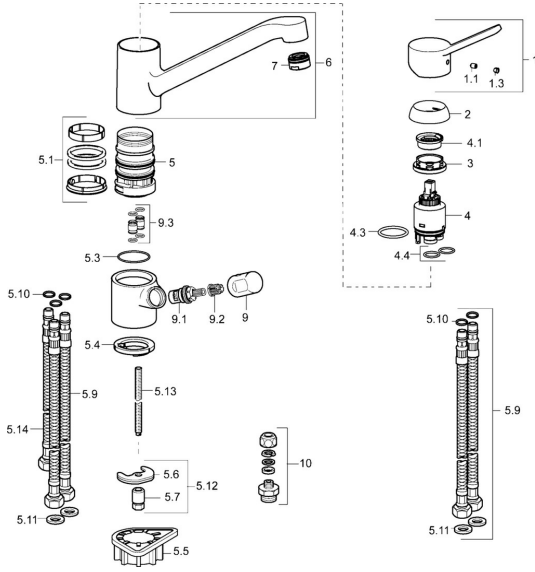

EAN: 4015474261082
static.hansa.com/49502203

Reserveonderdelen

SP49502203

	Naam	Code
1	Hendel Chroom	59913972
1.1	Schroef, M5x8, SW2.5	59904755
1.3	Sierdop Grijs	59912112
2	Kap, 33x3 mm Chroom	59912504
3	Schroefring, M37x1, AF30 Stopgezet	59912111
4	Binnenwerk, 3.5 Eco	59912324
4	Binnenwerk, 3.5 Classic	59913075
4.1	Temperature adjustment limiter	59912325
4.3	O-ring, d 28.24x2.62 Stopgezet	59912590
4.4	O-ring, d 10.10x1.60 Stopgezet	59905072
5.1	Dichting	1001264V
5.1	Dichting Stopgezet	59913968
5.3	O-ring, d 34x1.5	59913975
5.4	Wasser	59914591
5.5	Verstevigingsplaat	59910008
5.6	Fixing plate	59904765
5.7	Schroef, M8x1, SW13	59904766
5.9	Flexibele aansluitingen, L=550, G3/8-M8x1	59913969
5.10	O-ring, 6x1.4	59913266
5.11	Dichting, 9.5x14.4x2	59912551
5.12	Bevestigingsset	59910749
5.13	Bevestigingsschroeven, M8x1, L=140	59912474
5.14	Slangen, M8x1, G3/8, L=370 Stopgezet	59913974
6	Uitloop Chroom	59913971
7	Mousseur, M24x1 (2011-)	59913739
9	Hendel Chroom Stopgezet	59913977
9.1	Binnenwerk, G3/8	59913260
9.2	Adapter Wit	59910235
9.3	Koppelingsbuisdeel Stopgezet	59913976
10	Connector nipple, G3/4xG3/8 Stopgezet	59910940
N.I.	Sleutel, SW30/34	59912108
N.I.	Rubber klemstuk Stopgezet	59914043

Reserveonderdelen

SP49502203(2020)

	Naam	Code
01	Hendel Chroom	59913972
02	Kap, 33x3 mm Chroom	59912504
03	Schroefring, M37x1, SW30	1005680V
04	Binnenwerk, 3,5 Classic	59913075
05	Mousseur, M24x1 STD HC A Chroom	59902366
06	Dichting	1001264V
07	Begrenzer, 120°	59914489
08	Binnenwerk, G1/2	59914433
09	Handle for washing machine valve Chroom Stopgezet	59914715
10	Bevestigingsschroeven, M8x1, L=140	59912474
11	Bevestigingsset	59910749
12	Verstevigingsplaat	59910008