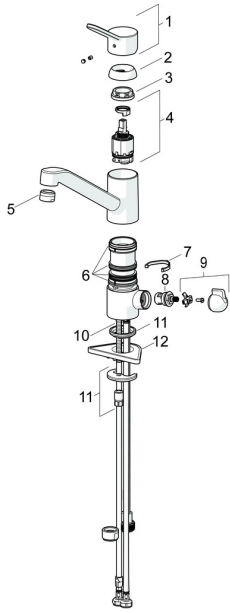

EAN: 4015474261082
static.hansa.com/49502203

Reserveonderdelen

SP49502203

	Naam	Code
1	Hendel Chroom	59913972
1.1	Schroef, M5x8, SW2.5	59904755
1.3	Sierdop Grijs	59912112
2	Kap, 33x3 mm Chroom	59912504
3	Schroefring, M37x1, AF30 Stopgezet	59912111
4	Binnenwerk, 3.5 Eco	59912324
4	Binnenwerk, 3.5 Classic	59913075
4.1	Temperature adjustment limiter	59912325
4.3	O-ring, d 28.24x2.62 Stopgezet	59912590
4.4	O-ring, d 10.10x1.60 Stopgezet	59905072
5.1	Dichting	1001264V
5.1	Dichting Stopgezet	59913968
5.3	O-ring, d 34x1.5	59913975
5.4	Wasser	59914591
5.5	Verstevigingsplaat	59910008
5.6	Fixing plate	59904765
5.7	Schroef, M8x1, SW13	59904766
5.9	Flexibele aansluitingen, L=550, G3/8-M8x1	59913969
5.10	O-ring, 6x1.4	59913266
5.11	Dichting, 9.5x14.4x2	59912551
5.12	Bevestigingsset	59910749
5.13	Bevestigingsschroeven, M8x1, L=140	59912474
5.14	Slangen, M8x1, G3/8, L=370 Stopgezet	59913974
6	Uitloop Chroom	59913971
7	Mousseur, M24x1 (2011-)	59913739
9	Hendel Chroom Stopgezet	59913977
9.1	Binnenwerk, G3/8	59913260
9.2	Adapter Wit	59910235
9.3	Koppelingsbuisdeel Stopgezet	59913976
10	Connector nipple, G3/4xG3/8 Stopgezet	59910940
N.I.	Sleutel, SW30/34	59912108
N.I.	Rubber klemstuk Stopgezet	59914043

Reserveonderdelen

SP49502203(2020)

	Naam	Code
01	Hendel Chroom	59913972
02	Kap, 33x3 mm Chroom	59912504
03	Schroefring, M37x1, SW30	1005680V
04	Binnenwerk, 3,5 Classic	59913075
05	Mousseur, M24x1 STD HC A Chroom	59902366
06	Dichting	1001264V
07	Begrenzer, 120°	59914489
08	Binnenwerk, G1/2	59914433
09	Handle for washing machine valve Chroom Stopgezet	59914715
10	Bevestigingsschroeven, M8x1, L=140	59912474
11	Bevestigingsset	59910749
12	Verstevigingsplaat	59910008