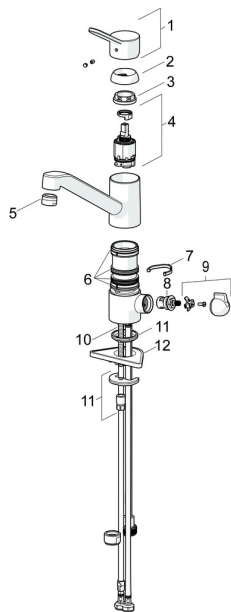

EAN: 4015474261082
static.hansa.com/49502203

Parti di ricambio

SP49502203

	Nome	Codice
1	Leva Cromo	59913972
1.1	Screw, M5x8, SW2.5	59904755
1.3	Tappo Grigio	59912112
2	Cappuccio, 33x3 mm Cromo	59912504
3	Dado di fissaggio, M37x1, AF30 Fuori produzione	59912111
4	Cartuccia, 3.5 Eco	59912324
4	Cartuccia, 3.5 Classic	59913075
4.1	Temperature adjustment limiter	59912325
4.3	O-ring, d 28.24x2.62 Fuori produzione	59912590
4.4	O-ring, d 10.10x1.60 Fuori produzione	59905072
5.1	Kit di guarnizione	1001264V
5.1	Kit di guarnizione Fuori produzione	59913968
5.3	O-ring, d 34x1.5	59913975
5.4	Rondella	59914591
5.5	Base per fissaggio	59910008
5.6	Fixing plate	59904765
5.7	Screw, M8x1, SW13	59904766
5.9	Cannette flessibili, L=550, G3/8-M8x1	59913969
5.10	O-ring, 6x1.4	59913266
5.11	Giunto, 9.5x14.4x2	59912551
5.12	Set di fissaggio	59910749
5.13	Viti di fissaggio, M8x1, L=140	59912474
5.14	Tubo flessibile, M8x1, G3/8, L=370 Fuori produzione	59913974
6	Bocca Cromo	59913971
7	Aeratore, M24x1 (2011-)	59913739
9	Maniglia Cromo Fuori produzione	59913977
9.1	Vitone , G3/8	59913260
9.2	Adapter Bianco	59910235
9.3	Tubo di accoppiamento Fuori produzione	59913976
10	Connector nipple, G3/4xG3/8 Fuori produzione	59910940
N.I.	Chiave, SW30/34	59912108
N.I.	Set di rondelle Fuori produzione	59914043

Parti di ricambio

SP49502203(2020)

	Nome	Codice
01	Leva Cromo	59913972
02	Cappuccio, 33x3 mm Cromo	59912504
03	Dado di fissaggio, M37x1, SW30	1005680V
04	Cartuccia, 3.5 Classic	59913075
05	Aeratore, M24x1 STD HC A Cromo	59902366
06	Kit di guarnizione	1001264V
07	Vite per bloccaggio bocca, 120°	59914489
08	Vitone, G1/2	59914433
09	Maniglia per valvola lavatrice Cromo	Fuori produzione 59914715
10	Viti di fissaggio, M8x1, L=140	59912474
11	Set di fissaggio	59910749
12	Base per fissaggio	59910008