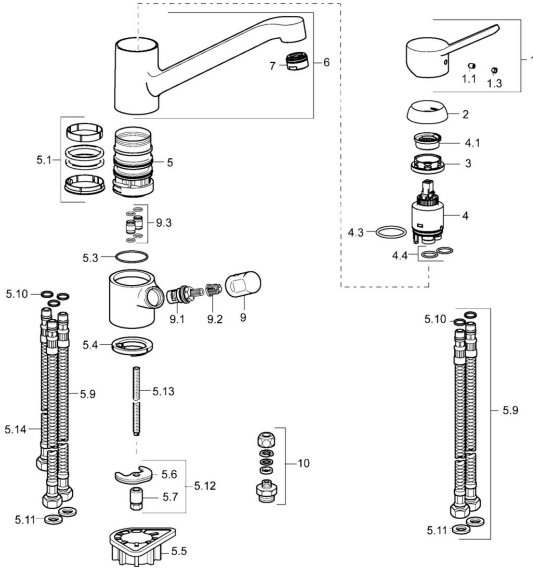

EAN: 4015474261082
static.hansa.com/49502203

Parti di ricambio

SP49502203

	Nome	Codice
1	Leva Cromo	59913972
1.1	Screw, M5x8, SW2.5	59904755
1.3	Tappo Grigio	59912112
2	Cappuccio, 33x3 mm Cromo	59912504
3	Dado di fissaggio, M37x1, AF30 Fuori produzione	59912111
4	Cartuccia, 3.5 Eco	59912324
4	Cartuccia, 3.5 Classic	59913075
4.1	Temperature adjustment limiter	59912325
4.3	O-ring, d 28.24x2.62 Fuori produzione	59912590
4.4	O-ring, d 10.10x1.60 Fuori produzione	59905072
5.1	Kit di guarnizione	1001264V
5.1	Kit di guarnizione Fuori produzione	59913968
5.3	O-ring, d 34x1.5	59913975
5.4	Rondella	59914591
5.5	Base per fissaggio	59910008
5.6	Fixing plate	59904765
5.7	Screw, M8x1, SW13	59904766
5.9	Cannette flessibili, L=550, G3/8-M8x1	59913969
5.10	O-ring, 6x1.4	59913266
5.11	Giunto, 9.5x14.4x2	59912551
5.12	Set di fissaggio	59910749
5.13	Viti di fissaggio, M8x1, L=140	59912474
5.14	Tubo flessibile, M8x1, G3/8, L=370 Fuori produzione	59913974
6	Bocca Cromo	59913971
7	Aeratore, M24x1 (2011-)	59913739
9	Maniglia Cromo Fuori produzione	59913977
9.1	Vitone , G3/8	59913260
9.2	Adapter Bianco	59910235
9.3	Tubo di accoppiamento Fuori produzione	59913976
10	Connector nipple, G3/4xG3/8 Fuori produzione	59910940
N.I.	Chiave, SW30/34	59912108
N.I.	Set di rondelle Fuori produzione	59914043

Parti di ricambio

SP49502203(2020)

	Nome	Codice
01	Leva Cromo	59913972
02	Cappuccio, 33x3 mm Cromo	59912504
03	Dado di fissaggio, M37x1, SW30	1005680V
04	Cartuccia, 3.5 Classic	59913075
05	Aeratore, M24x1 STD HC A Cromo	59902366
06	Kit di guarnizione	1001264V
07	Vite per bloccaggio bocca, 120°	59914489
08	Vitone, G1/2	59914433
09	Maniglia per valvola lavatrice Cromo	Fuori produzione 59914715
10	Viti di fissaggio, M8x1, L=140	59912474
11	Set di fissaggio	59910749
12	Base per fissaggio	59910008