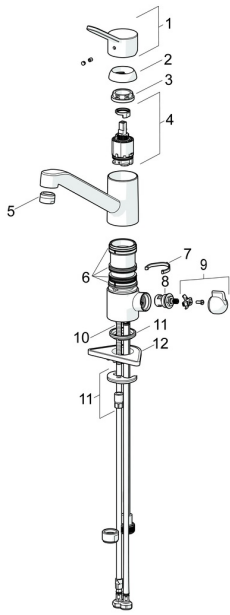

EAN: 4015474261082
static.hansa.com/49502203

Pièces de rechange

SP49502203

	Nom	Code
1	Levier Chrome	59913972
1.1	Vis, M5x8, SW2.5	59904755
1.3	Capuchon Gris	59912112
2	Chape, 33x3 mm Chrome	59912504
3	Écrou de maintien, M37x1, AF30 Arrêté	59912111
4	Cartouche, 3.5 Eco	59912324
4	Cartouche, 3.5 Classic	59913075
4.1	Temperature adjustment limiter	59912325
4.3	Joint, d 28.24x2.62 Arrêté	59912590
4.4	Joint, d 10.10x1.60 Arrêté	59905072
5.1	Set de fixation pour bec	1001264V
5.1	Set de fixation pour bec Arrêté	59913968
5.3	Joint, d 34x1.5	59913975
5.4	Bague	59914591
5.5	Plaque de fixation	59910008
5.6	Fixing plate	59904765
5.7	Vis, M8x1, SW13	59904766
5.9	Flexible d'alimentation, L=550, G3/8-M8x1	59913969
5.10	Joint, 6x1.4	59913266
5.11	Joint, 9.5x14.4x2	59912551
5.12	Ensemble de fixation	59910749
5.13	Vis, M8x1, L=140	59912474
5.14	Tuyau, M8x1, G3/8, L=370 Arrêté	59913974
6	Bec Chrome	59913971
7	Aérateur, M24x1 (2011-)	59913739
9	Levier Chrome Arrêté	59913977
9.1	Tête, G3/8	59913260
9.2	Adaptateur Blanc	59910235
9.3	Tuyau de raccordement Arrêté	59913976
10	Connector nipple, G3/4xG3/8 Arrêté	59910940
N.I.	Clef, SW30/34	59912108
N.I.	Jeu de bagues Arrêté	59914043

Pièces de rechange

SP49502203(2020)

	Nom	Code
01	Levier Chrome	59913972
02	Chape, 33x3 mm Chrome	59912504
03	Écrou de maintien, M37x1, SW30	1005680V
04	Cartouche, 3.5 Classic	59913075
05	Aérateur, M24x1 STD HC A Chrome	59902366
06	Set de fixation pour bec	1001264V
07	Limiteur de rotation pour bec, 120°	59914489
08	Tête, G1/2	59914433
09	Croisillon pour valve machine à laver Chrome Arrête	59914715
10	Vis, M8x1, L=140	59912474
11	Ensemble de fixation	59910749
12	Plaque de fixation	59910008