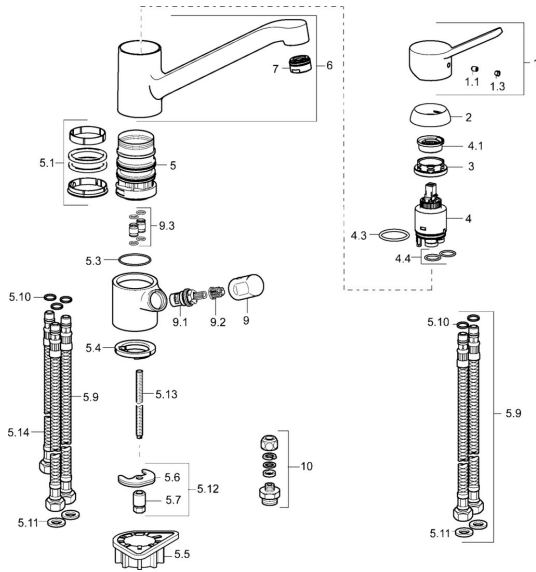

EAN: 4015474261082
static.hansa.com/49502203

Pièces de rechange

SP49502203

	Nom	Code
1	Levier Chrome	59913972
1.1	Vis, M5x8, SW2.5	59904755
1.3	Capuchon Gris	59912112
2	Chape, 33x3 mm Chrome	59912504
3	Écrou de maintien, M37x1, AF30 Arrêté	59912111
4	Cartouche, 3.5 Eco	59912324
4	Cartouche, 3.5 Classic	59913075
4.1	Temperature adjustment limiter	59912325
4.3	Joint, d 28.24x2.62 Arrêté	59912590
4.4	Joint, d 10.10x1.60 Arrêté	59905072
5.1	Set de fixation pour bec	1001264V
5.1	Set de fixation pour bec Arrêté	59913968
5.3	Joint, d 34x1.5	59913975
5.4	Bague	59914591
5.5	Plaque de fixation	59910008
5.6	Fixing plate	59904765
5.7	Vis, M8x1, SW13	59904766
5.9	Flexible d'alimentation, L=550, G3/8-M8x1	59913969
5.10	Joint, 6x1.4	59913266
5.11	Joint, 9.5x14.4x2	59912551
5.12	Ensemble de fixation	59910749
5.13	Vis, M8x1, L=140	59912474
5.14	Tuyau, M8x1, G3/8, L=370 Arrêté	59913974
6	Bec Chrome	59913971
7	Aérateur, M24x1 (2011-)	59913739
9	Levier Chrome Arrêté	59913977
9.1	Tête, G3/8	59913260
9.2	Adaptateur Blanc	59910235
9.3	Tuyau de raccordement Arrêté	59913976
10	Connector nipple, G3/4xG3/8 Arrêté	59910940
N.I.	Clef, SW30/34	59912108
N.I.	Jeu de bagues Arrêté	59914043

Pièces de rechange

SP49502203(2020)

	Nom	Code
01	Levier Chrome	59913972
02	Chape, 33x3 mm Chrome	59912504
03	Écrou de maintien, M37x1, SW30	1005680V
04	Cartouche, 3.5 Classic	59913075
05	Aérateur, M24x1 STD HC A Chrome	59902366
06	Set de fixation pour bec	1001264V
07	Limiteur de rotation pour bec, 120°	59914489
08	Tête, G1/2	59914433
09	Croisillon pour valve machine à laver Chrome Arrête	59914715
10	Vis, M8x1, L=140	59912474
11	Ensemble de fixation	59910749
12	Plaque de fixation	59910008