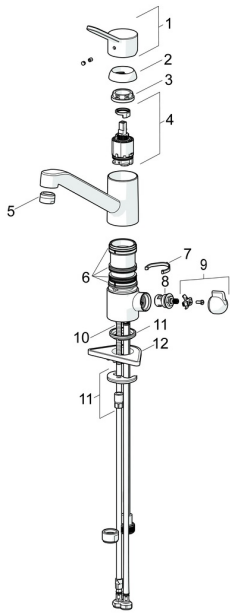

## Ersatzteile

### SP49502203

	Name	Art.-Nr.
1	Hebel Chrom	59913972
1.1	Schraube, M5x8, SW2.5	59904755
1.3	Dekorkappe Grau	59912112
2	Abdeckkappe, 33x3 mm Chrom	59912504
3	Spann-Mutter, M37x1, AF30 <b>Ausgelaufen</b>	59912111
4	Kartusche, 3.5 Eco	59912324
4	Kartusche, 3.5 Classic	59913075
4.1	Temperatur-Anschlagring	59912325
4.3	O-Ring, d 28.24x2.62 <b>Ausgelaufen</b>	59912590
4.4	O-Ring, d 10.10x1.60 <b>Ausgelaufen</b>	59905072
5.1	Dichtungskit	1001264V
5.1	Dichtungskit <b>Ausgelaufen</b>	59913968
5.3	O-Ring, d 34x1.5	59913975
5.4	Bodendichtung	59914591
5.5	PVC-Befestigungsplatte	59910008
5.6	Befestigungsplatte	59904765
5.7	Schraube, M8x1, SW13	59904766
5.9	Anschlußschlauch, L=550, G3/8-M8x1	59913969
5.10	O-Ring, 6x1.4	59913266
5.11	Dichtung, 9.5x14.4x2	59912551
5.12	Befestigungssatz	59910749
5.13	Befestigungsschraube, M8x1, L=140	59912474
5.14	Schlauch, M8x1, G3/8, L=370 <b>Ausgelaufen</b>	59913974
6	Auslauf Chrom	59913971
7	Luftsprudler, M24x1 (2011-)	59913739
9	Griff Chrom <b>Ausgelaufen</b>	59913977
9.1	Oberteil, G3/8	59913260
9.2	Adapter Weiss	59910235
9.3	Anschlussrohr <b>Ausgelaufen</b>	59913976
10	Verbindungsniessel, G3/4xG3/8 <b>Ausgelaufen</b>	59910940
N.I.	Schlüssel, SW30/34	59912108
N.I.	Dichtungsset <b>Ausgelaufen</b>	59914043

### SP49502203(2020)

	Name	Art.-Nr.
01	Hebel Chrom	59913972
02	Abdeckkappe, 33x3 mm Chrom	59912504
03	Spann-Mutter, M37x1, SW30	1005680V
04	Kartusche, 3.5 Classic	59913075
05	Luftsprudler, M24x1 STD HC A Chrom	59902366
06	Dichtungskit	1001264V
07	Begrenzer für Schwenkauslauf, 120°	59914489
08	Oberteil, G1/2	59914433
09	Hebel für Waschmaschinen-Absperrventil Chrom Ausgelaufen	59914715
10	Befestigungsschraube, M8x1, L=140	59912474
11	Befestigungssatz	59910749
12	PVC-Befestigungsplatte	59910008