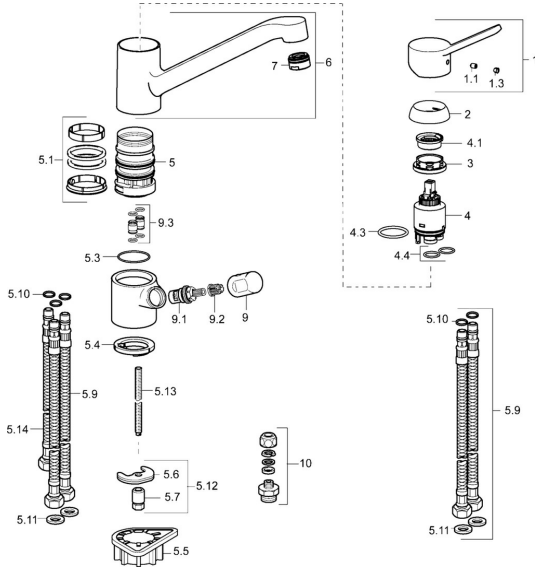

## Ersatzteile

### SP49502203

	Name	Art.-Nr.
1	Hebel Chrom	59913972
1.1	Schraube, M5x8, SW2.5	59904755
1.3	Dekorkappe Grau	59912112
2	Abdeckkappe, 33x3 mm Chrom	59912504
3	Spann-Mutter, M37x1, AF30 <b>Ausgelaufen</b>	59912111
4	Kartusche, 3.5 Eco	59912324
4	Kartusche, 3.5 Classic	59913075
4.1	Temperatur-Anschlagring	59912325
4.3	O-Ring, d 28.24x2.62 <b>Ausgelaufen</b>	59912590
4.4	O-Ring, d 10.10x1.60 <b>Ausgelaufen</b>	59905072
5.1	Dichtungskit	1001264V
5.1	Dichtungskit <b>Ausgelaufen</b>	59913968
5.3	O-Ring, d 34x1.5	59913975
5.4	Bodendichtung	59914591
5.5	PVC-Befestigungsplatte	59910008
5.6	Befestigungsplatte	59904765
5.7	Schraube, M8x1, SW13	59904766
5.9	Anschlußschlauch, L=550, G3/8-M8x1	59913969
5.10	O-Ring, 6x1.4	59913266
5.11	Dichtung, 9.5x14.4x2	59912551
5.12	Befestigungssatz	59910749
5.13	Befestigungsschraube, M8x1, L=140	59912474
5.14	Schlauch, M8x1, G3/8, L=370 <b>Ausgelaufen</b>	59913974
6	Auslauf Chrom	59913971
7	Luftsprudler, M24x1 (2011-)	59913739
9	Griff Chrom <b>Ausgelaufen</b>	59913977
9.1	Oberteil, G3/8	59913260
9.2	Adapter Weiss	59910235
9.3	Anschlussrohr <b>Ausgelaufen</b>	59913976
10	Verbindungsniessel, G3/4xG3/8 <b>Ausgelaufen</b>	59910940
N.I.	Schlüssel, SW30/34	59912108
N.I.	Dichtungsset <b>Ausgelaufen</b>	59914043

### SP49502203(2020)

	Name	Art.-Nr.
01	Hebel Chrom	59913972
02	Abdeckkappe, 33x3 mm Chrom	59912504
03	Spann-Mutter, M37x1, SW30	1005680V
04	Kartusche, 3.5 Classic	59913075
05	Luftsprudler, M24x1 STD HC A Chrom	59902366
06	Dichtungskit	1001264V
07	Begrenzer für Schwenkauslauf, 120°	59914489
08	Oberteil, G1/2	59914433
09	Hebel für Waschmaschinen-Absperrventil Chrom Ausgelaufen	59914715
10	Befestigungsschraube, M8x1, L=140	59912474
11	Befestigungssatz	59910749
12	PVC-Befestigungsplatte	59910008