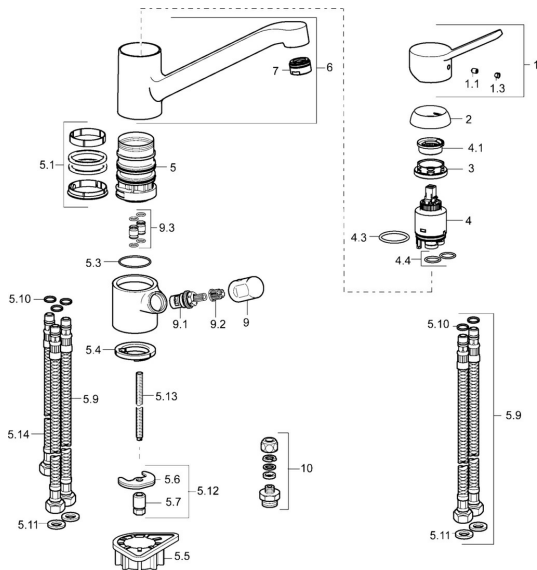

EAN: 4015474261082

static.hansa.com/49502203

Náhradní díly

SP49502203

	Název	Kód
1	Páka Chrom	59913972
1.1	Šroub, M5x8, SW2.5	59904755
1.3	Záslepka Šedá	59912112
2	Krytka, 33x3 mm Chrom	59912504
3	Upevňovací matice, M37x1, AF30 Ukončeno	59912111
4	Kartuše, 3.5 Eco	59912324
4	Kartuše, 3.5 Classic	59913075
4.1	Temperature adjustment limiter	59912325
4.3	O-kroužek, d 28.24x2.62 Ukončeno	59912590
4.4	O-kroužek, d 10.10x1.60 Ukončeno	59905072
5.1	Těsnící sada	1001264V
5.1	Těsnící sada Ukončeno	59913968
5.3	O-kroužek, d 34x1.5	59913975
5.4	Těsnění	59914591
5.5	Upevňovací destička	59910008
5.6	Upevňovací deska	59904765
5.7	Šroub, M8x1, SW13	59904766
5.9	Flexibilní hadička, L=550, G3/8-M8x1	59913969
5.10	O-kroužek, 6x1.4	59913266
5.11	Těsnění, 9.5x14.4x2	59912551
5.12	Upevňovací set	59910749
5.13	Upevňovací šroub, M8x1, L=140	59912474
5.14	Hadice, M8x1, G3/8, L=370 Ukončeno	59913974
6	Výtokové rameno Chrom	59913971
7	Aerator, M24x1 (2011-)	59913739
9	Ovládací páka Chrom Ukončeno	59913977
9.1	Vršek, G3/8	59913260
9.2	Adaptér Bílá	59910235
9.3	Šroubení Ukončeno	59913976
10	Connector nipple, G3/4xG3/8 Ukončeno	59910940
N.I.	Klíč, SW30/34	59912108
N.I.	Podložka, set Ukončeno	59914043

Náhradní díly

SP49502203(2020)

	Název	Kód
01	Páka Chrom	59913972
02	Krytka, 33x3 mm Chrom	59912504
03	Upevňovací matice, M37x1, SW30	1005680V
04	Kartuše, 3.5 Classic	59913075
05	Aerator, M24x1 STD HC A Chrom	59902366
06	Těsnící sada	1001264V
07	Omezovač, 120°	59914489
08	Vršek, G1/2	59914433
09	Rukojeť ventilu pro pračku Chrom Ukončeno	59914715
10	Upevňovací šroub, M8x1, L=140	59912474
11	Upevňovací set	59910749
12	Upevňovací destička	59910008