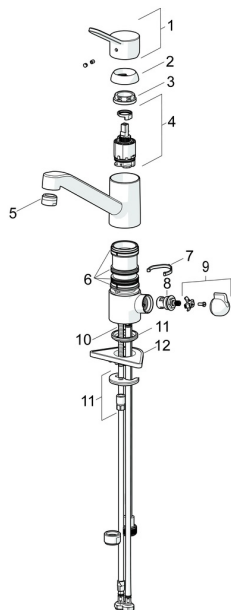

EAN: 4015474261082

static.hansa.com/49502203

Náhradní díly

SP49502203

	Název	Kód
1	Páka Chrom	59913972
1.1	Šroub, M5x8, SW2.5	59904755
1.3	Záslepka Šedá	59912112
2	Krytka, 33x3 mm Chrom	59912504
3	Upevňovací matice, M37x1, AF30 Ukončeno	59912111
4	Kartuše, 3.5 Eco	59912324
4	Kartuše, 3.5 Classic	59913075
4.1	Temperature adjustment limiter	59912325
4.3	O-kroužek, d 28.24x2.62 Ukončeno	59912590
4.4	O-kroužek, d 10.10x1.60 Ukončeno	59905072
5.1	Těsnící sada	1001264V
5.1	Těsnící sada Ukončeno	59913968
5.3	O-kroužek, d 34x1.5	59913975
5.4	Těsnění	59914591
5.5	Upevňovací destička	59910008
5.6	Upevňovací deska	59904765
5.7	Šroub, M8x1, SW13	59904766
5.9	Flexibilní hadička, L=550, G3/8-M8x1	59913969
5.10	O-kroužek, 6x1.4	59913266
5.11	Těsnění, 9.5x14.4x2	59912551
5.12	Upevňovací set	59910749
5.13	Upevňovací šroub, M8x1, L=140	59912474
5.14	Hadice, M8x1, G3/8, L=370 Ukončeno	59913974
6	Výtokové rameno Chrom	59913971
7	Aerator, M24x1 (2011-)	59913739
9	Ovládací páka Chrom Ukončeno	59913977
9.1	Vršek, G3/8	59913260
9.2	Adaptér Bílá	59910235
9.3	Šroubení Ukončeno	59913976
10	Connector nipple, G3/4xG3/8 Ukončeno	59910940
N.I.	Klíč, SW30/34	59912108
N.I.	Podložka, set Ukončeno	59914043

Náhradní díly

SP49502203(2020)

	Název	Kód
01	Páka Chrom	59913972
02	Krytka, 33x3 mm Chrom	59912504
03	Upevňovací matice, M37x1, SW30	1005680V
04	Kartuše, 3.5 Classic	59913075
05	Aerator, M24x1 STD HC A Chrom	59902366
06	Těsnící sada	1001264V
07	Omezovač, 120°	59914489
08	Vršek, G1/2	59914433
09	Rukojeť ventilu pro pračku Chrom Ukončeno	59914715
10	Upevňovací šroub, M8x1, L=140	59912474
11	Upevňovací set	59910749
12	Upevňovací destička	59910008