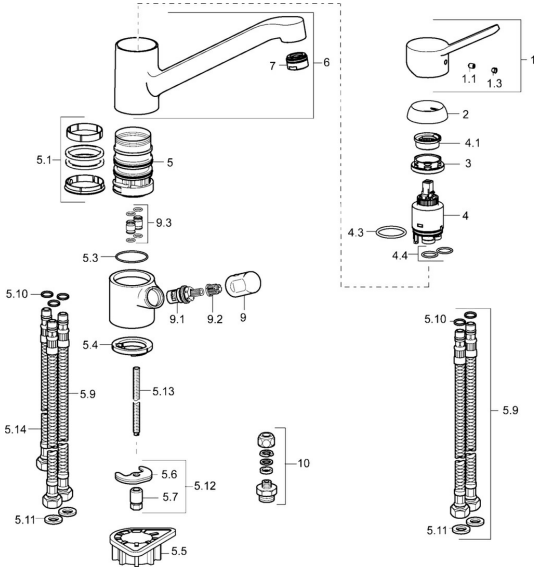

EAN: 4015474261082
static.hansa.com/49502203

Náhradné diely

SP49502203

	Názov	Kód
1	Ovládacia rukoväť Chróm	59913972
1.1	Skrutka, M5x8, SW2.5	59904755
1.3	Záslepka Sivá	59912112
2	Krytka, 33x3 mm Chróm	59912504
3	Prítlačná matica, M37x1, AF30 Ukončené	59912111
4	Kartuš, 3.5 Eco	59912324
4	Kartuš, 3.5 Classic	59913075
4.1	Temperature adjustment limiter	59912325
4.3	O-kružok, d 28.24x2.62 Ukončené	59912590
4.4	O-kružok, d 10.10x1.60 Ukončené	59905072
5.1	Tesnenie sada	1001264V
5.1	Tesnenie sada Ukončené	59913968
5.3	O-kružok, d 34x1.5	59913975
5.4	Gumové tesnenie	59914591
5.5	Podložka	59910008
5.6		59904765
5.7	Skrutka, M8x1, SW13	59904766
5.9	Flexibilná hadička, L=550, G3/8-M8x1	59913969
5.10	O-kružok, 6x1.4	59913266
5.11	Tesnenie, 9.5x14.4x2	59912551
5.12	Upevňovací set	59910749
5.13	Upevňovacia skrutka, M8x1, L=140	59912474
5.14	Pripájacie hadičky, M8x1, G3/8, L=370 Ukončené	59913974
6	Výtokové rameno Chróm	59913971
7	Aerator, M24x1 (2011-)	59913739
9	Rukoväť Chróm Ukončené	59913977
9.1	Sedlo, G3/8	59913260
9.2	Adaptér Biela	59910235
9.3	Spojovacie potrubie Ukončené	59913976
10	Connector nipple, G3/4xG3/8 Ukončené	59910940
N.I.	Kľúč, SW30/34	59912108
N.I.	Gumové tesnenie, set Ukončené	59914043

Náhradné diely

SP49502203(2020)

	Názov	Kód
01	Ovládacia rukoväť Chróm	59913972
02	Krytka, 33x3 mm Chróm	59912504
03	Prítláčná matica, M37x1, SW30	1005680V
04	Kartuš, 3.5 Classic	59913075
05	Aerator, M24x1 STD HC A Chróm	59902366
06	Tesnenie sada	1001264V
07	Obmedzovač, 120°	59914489
08	Sedlo, G1/2	59914433
09	Rukoväť prepínača umývačky riadu Chróm Ukončene	59914715
10	Upevňovacia skrutka, M8x1, L=140	59912474
11	Upevňovací set	59910749
12	Podložka	59910008