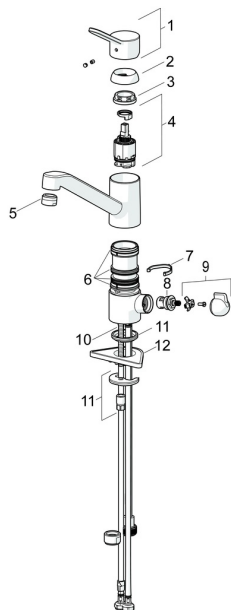

EAN: 4015474261082
static.hansa.com/49502203

Náhradné diely

SP49502203

	Názov	Kód
1	Ovládacia rukoväť Chróm	59913972
1.1	Skrutka, M5x8, SW2.5	59904755
1.3	Záslepka Sivá	59912112
2	Krytka, 33x3 mm Chróm	59912504
3	Prítlačná matica, M37x1, AF30 Ukončené	59912111
4	Kartuš, 3.5 Eco	59912324
4	Kartuš, 3.5 Classic	59913075
4.1	Temperature adjustment limiter	59912325
4.3	O-kružok, d 28.24x2.62 Ukončené	59912590
4.4	O-kružok, d 10.10x1.60 Ukončené	59905072
5.1	Tesnenie sada	1001264V
5.1	Tesnenie sada Ukončené	59913968
5.3	O-kružok, d 34x1.5	59913975
5.4	Gumové tesnenie	59914591
5.5	Podložka	59910008
5.6		59904765
5.7	Skrutka, M8x1, SW13	59904766
5.9	Flexibilná hadička, L=550, G3/8-M8x1	59913969
5.10	O-kružok, 6x1.4	59913266
5.11	Tesnenie, 9.5x14.4x2	59912551
5.12	Upevňovací set	59910749
5.13	Upevňovacia skrutka, M8x1, L=140	59912474
5.14	Pripájacie hadičky, M8x1, G3/8, L=370 Ukončené	59913974
6	Výtokové rameno Chróm	59913971
7	Aerator, M24x1 (2011-)	59913739
9	Rukoväť Chróm Ukončené	59913977
9.1	Sedlo, G3/8	59913260
9.2	Adaptér Biela	59910235
9.3	Spojovacie potrubie Ukončené	59913976
10	Connector nipple, G3/4xG3/8 Ukončené	59910940
N.I.	Kľúč, SW30/34	59912108
N.I.	Gumové tesnenie, set Ukončené	59914043

Náhradné diely

SP49502203(2020)

	Názov	Kód
01	Ovládacia rukoväť Chróm	59913972
02	Krytka, 33x3 mm Chróm	59912504
03	Prítláčná matica, M37x1, SW30	1005680V
04	Kartuš, 3.5 Classic	59913075
05	Aerator, M24x1 STD HC A Chróm	59902366
06	Tesnenie sada	1001264V
07	Obmedzovač, 120°	59914489
08	Sedlo, G1/2	59914433
09	Rukoväť prepínača umývačky riadu Chróm Ukončene	59914715
10	Upevňovacia skrutka, M8x1, L=140	59912474
11	Upevňovací set	59910749
12	Podložka	59910008