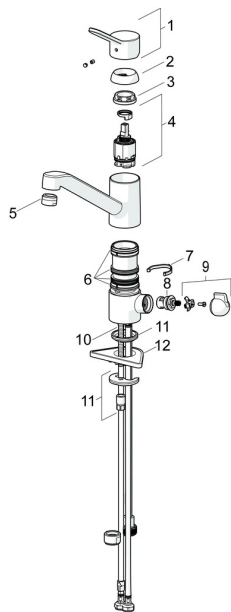

EAN: 4015474261082
static.hansa.com/49502203

Reserveonderdelen

SP49502203

	Naam	Code
1	Hendel Chroom	59913972
1.1	Schroef, M5x8, SW2.5	59904755
1.3	Sierdop Grijs	59912112
2	Kap, 33x3 mm Chroom	59912504
3	Schroefring, M37x1, AF30 Stopgezet	59912111
4	Binnenwerk, 3.5 Eco	59912324
4	Binnenwerk, 3.5 Classic	59913075
4.1	Temperature adjustment limiter	59912325
4.3	O-ring, d 28.24x2.62 Stopgezet	59912590
4.4	O-ring, d 10.10x1.60 Stopgezet	59905072
5.1	Dichting	1001264V
5.1	Dichting Stopgezet	59913968
5.3	O-ring, d 34x1.5	59913975
5.4	Wasser	59914591
5.5	Verstevigingsplaat	59910008
5.6	Fixing plate	59904765
5.7	Schroef, M8x1, SW13	59904766
5.9	Flexibele aansluitingen, L=550, G3/8-M8x1	59913969
5.10	O-ring, 6x1.4	59913266
5.11	Dichting, 9.5x14.4x2	59912551
5.12	Bevestigingsset	59910749
5.13	Bevestigingsschroeven, M8x1, L=140	59912474
5.14	Slangen, M8x1, G3/8, L=370 Stopgezet	59913974
6	Uitloop Chroom	59913971
7	Mousseur, M24x1 (2011-)	59913739
9	Hendel Chroom Stopgezet	59913977
9.1	Binnenwerk, G3/8	59913260
9.2	Adapter Wit	59910235
9.3	Koppelingsbuisdeel Stopgezet	59913976
10	Connector nipple, G3/4xG3/8 Stopgezet	59910940
N.I.	Sleutel, SW30/34	59912108
N.I.	Rubber klemstuk Stopgezet	59914043

Reserveonderdelen

SP49502203(2020)

	Naam	Code
01	Hendel Chroom	59913972
02	Kap, 33x3 mm Chroom	59912504
03	Schroefring, M37x1, SW30	1005680V
04	Binnenwerk, 3,5 Classic	59913075
05	Mousseur, M24x1 STD HC A Chroom	59902366
06	Dichting	1001264V
07	Begrenzer, 120°	59914489
08	Binnenwerk, G1/2	59914433
09	Handle for washing machine valve Chroom Stopgezet	59914715
10	Bevestigingsschroeven, M8x1, L=140	59912474
11	Bevestigingsset	59910749
12	Verstevigingsplaat	59910008