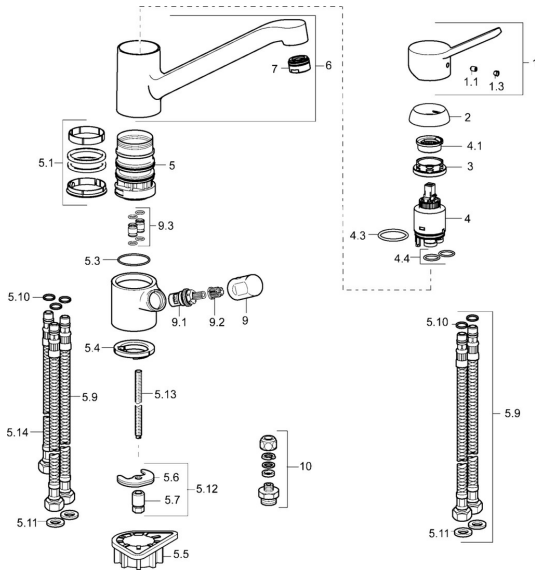

EAN: 4015474261082
static.hansa.com/49502203

Reserveonderdelen

SP49502203

	Naam	Code
1	Hendel Chroom	59913972
1.1	Schroef, M5x8, SW2.5	59904755
1.3	Sierdop Grijs	59912112
2	Kap, 33x3 mm Chroom	59912504
3	Schroefring, M37x1, AF30 Stopgezet	59912111
4	Binnenwerk, 3.5 Eco	59912324
4	Binnenwerk, 3.5 Classic	59913075
4.1	Temperature adjustment limiter	59912325
4.3	O-ring, d 28.24x2.62 Stopgezet	59912590
4.4	O-ring, d 10.10x1.60 Stopgezet	59905072
5.1	Dichting	1001264V
5.1	Dichting Stopgezet	59913968
5.3	O-ring, d 34x1.5	59913975
5.4	Wasser	59914591
5.5	Verstevigingsplaat	59910008
5.6	Fixing plate	59904765
5.7	Schroef, M8x1, SW13	59904766
5.9	Flexibele aansluitingen, L=550, G3/8-M8x1	59913969
5.10	O-ring, 6x1.4	59913266
5.11	Dichting, 9.5x14.4x2	59912551
5.12	Bevestigingsset	59910749
5.13	Bevestigingsschroeven, M8x1, L=140	59912474
5.14	Slangen, M8x1, G3/8, L=370 Stopgezet	59913974
6	Uitloop Chroom	59913971
7	Mousseur, M24x1 (2011-)	59913739
9	Hendel Chroom Stopgezet	59913977
9.1	Binnenwerk, G3/8	59913260
9.2	Adapter Wit	59910235
9.3	Koppelingsbuisdeel Stopgezet	59913976
10	Connector nipple, G3/4xG3/8 Stopgezet	59910940
N.I.	Sleutel, SW30/34	59912108
N.I.	Rubber klemstuk Stopgezet	59914043

Reserveonderdelen

SP49502203(2020)

	Naam	Code
01	Hendel Chroom	59913972
02	Kap, 33x3 mm Chroom	59912504
03	Schroefring, M37x1, SW30	1005680V
04	Binnenwerk, 3,5 Classic	59913075
05	Mousseur, M24x1 STD HC A Chroom	59902366
06	Dichting	1001264V
07	Begrenzer, 120°	59914489
08	Binnenwerk, G1/2	59914433
09	Handle for washing machine valve Chroom Stopgezet	59914715
10	Bevestigingsschroeven, M8x1, L=140	59912474
11	Bevestigingsset	59910749
12	Verstevigingsplaat	59910008