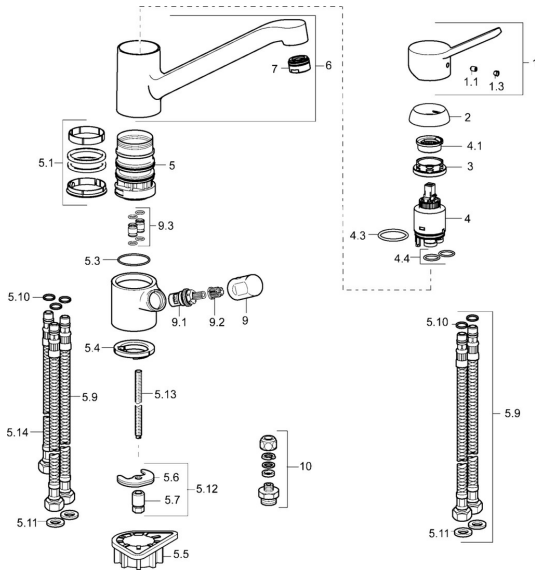

## Pièces de rechange

### SP49502203

	Nom	Code
1	Levier Chrome	59913972
1.1	Vis, M5x8, SW2.5	59904755
1.3	Capuchon Gris	59912112
2	Chape, 33x3 mm Chrome	59912504
3	Écrou de maintien, M37x1, AF30 <b>Arrêté</b>	59912111
4	Cartouche, 3.5 Eco	59912324
4	Cartouche, 3.5 Classic	59913075
4.1	Temperature adjustment limiter	59912325
4.3	Joint, d 28.24x2.62 <b>Arrêté</b>	59912590
4.4	Joint, d 10.10x1.60 <b>Arrêté</b>	59905072
5.1	Set de fixation pour bec	1001264V
5.1	Set de fixation pour bec <b>Arrêté</b>	59913968
5.3	Joint, d 34x1.5	59913975
5.4	Bague	59914591
5.5	Plaque de fixation	59910008
5.6	Fixing plate	59904765
5.7	Vis, M8x1, SW13	59904766
5.9	Flexible d'alimentation, L=550, G3/8-M8x1	59913969
5.10	Joint, 6x1.4	59913266
5.11	Joint, 9.5x14.4x2	59912551
5.12	Ensemble de fixation	59910749
5.13	Vis, M8x1, L=140	59912474
5.14	Tuyau, M8x1, G3/8, L=370 <b>Arrêté</b>	59913974
6	Bec Chrome	59913971
7	Aérateur, M24x1 (2011-)	59913739
9	Levier Chrome <b>Arrêté</b>	59913977
9.1	Tête, G3/8	59913260
9.2	Adaptateur Blanc	59910235
9.3	Tuyau de raccordement <b>Arrêté</b>	59913976
10	Connector nipple, G3/4xG3/8 <b>Arrêté</b>	59910940
N.I.	Clef, SW30/34	59912108
N.I.	Jeu de bagues <b>Arrêté</b>	59914043

### SP49502203(2020)

	Nom	Code
01	Levier Chrome	59913972
02	Chape, 33x3 mm Chrome	59912504
03	Écrou de maintien, M37x1, SW30	1005680V
04	Cartouche, 3.5 Classic	59913075
05	Aérateur, M24x1 STD HC A Chrome	59902366
06	Set de fixation pour bec	1001264V
07	Limiteur de rotation pour bec, 120°	59914489
08	Tête, G1/2	59914433
09	Croisillon pour valve machine à laver Chrome <span style="background-color: #cccccc; padding: 2px;">Arrête</span>	59914715
10	Vis, M8x1, L=140	59912474
11	Ensemble de fixation	59910749
12	Plaque de fixation	59910008