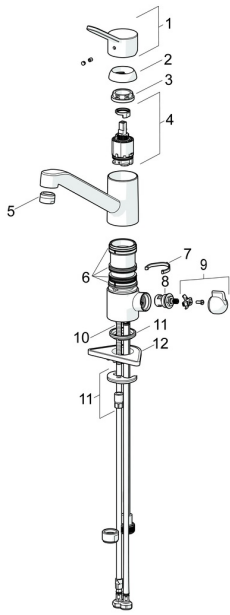

## Pièces de rechange

### SP49502203

	Nom	Code
1	Levier Chrome	59913972
1.1	Vis, M5x8, SW2.5	59904755
1.3	Capuchon Gris	59912112
2	Chape, 33x3 mm Chrome	59912504
3	Écrou de maintien, M37x1, AF30 <b>Arrêté</b>	59912111
4	Cartouche, 3.5 Eco	59912324
4	Cartouche, 3.5 Classic	59913075
4.1	Temperature adjustment limiter	59912325
4.3	Joint, d 28.24x2.62 <b>Arrêté</b>	59912590
4.4	Joint, d 10.10x1.60 <b>Arrêté</b>	59905072
5.1	Set de fixation pour bec	1001264V
5.1	Set de fixation pour bec <b>Arrêté</b>	59913968
5.3	Joint, d 34x1.5	59913975
5.4	Bague	59914591
5.5	Plaque de fixation	59910008
5.6	Fixing plate	59904765
5.7	Vis, M8x1, SW13	59904766
5.9	Flexible d'alimentation, L=550, G3/8-M8x1	59913969
5.10	Joint, 6x1.4	59913266
5.11	Joint, 9.5x14.4x2	59912551
5.12	Ensemble de fixation	59910749
5.13	Vis, M8x1, L=140	59912474
5.14	Tuyau, M8x1, G3/8, L=370 <b>Arrêté</b>	59913974
6	Bec Chrome	59913971
7	Aérateur, M24x1 (2011-)	59913739
9	Levier Chrome <b>Arrêté</b>	59913977
9.1	Tête, G3/8	59913260
9.2	Adaptateur Blanc	59910235
9.3	Tuyau de raccordement <b>Arrêté</b>	59913976
10	Connector nipple, G3/4xG3/8 <b>Arrêté</b>	59910940
N.I.	Clef, SW30/34	59912108
N.I.	Jeu de bagues <b>Arrêté</b>	59914043

### SP49502203(2020)

	Nom	Code
01	Levier Chrome	59913972
02	Chape, 33x3 mm Chrome	59912504
03	Écrou de maintien, M37x1, SW30	1005680V
04	Cartouche, 3.5 Classic	59913075
05	Aérateur, M24x1 STD HC A Chrome	59902366
06	Set de fixation pour bec	1001264V
07	Limiteur de rotation pour bec, 120°	59914489
08	Tête, G1/2	59914433
09	Croisillon pour valve machine à laver Chrome <span style="background-color: #cccccc; padding: 2px;">Arrête</span>	59914715
10	Vis, M8x1, L=140	59912474
11	Ensemble de fixation	59910749
12	Plaque de fixation	59910008