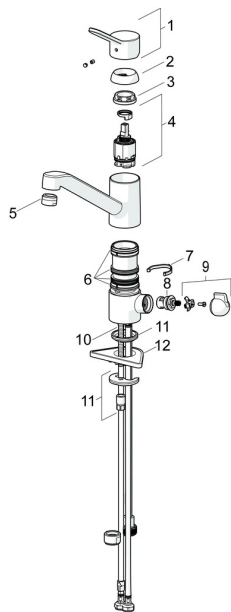

### SP49502203

	Název	Kód
1	Páka Chrom	59913972
1.1	Šroub, M5x8, SW2.5	59904755
1.3	Záslepka Šedá	59912112
2	Krytka, 33x3 mm Chrom	59912504
3	Upevňovací matice, M37x1, AF30 <b>Ukončeno</b>	59912111
4	Kartuše, 3.5 Eco	59912324
4	Kartuše, 3.5 Classic	59913075
4.1	Temperature adjustment limiter	59912325
4.3	O-kroužek, d 28.24x2.62 <b>Ukončeno</b>	59912590
4.4	O-kroužek, d 10.10x1.60 <b>Ukončeno</b>	59905072
5.1	Těsnící sada	1001264V
5.1	Těsnící sada <b>Ukončeno</b>	59913968
5.3	O-kroužek, d 34x1.5	59913975
5.4	Těsnění	59914591
5.5	Upevňovací destička	59910008
5.6	Upevňovací deska	59904765
5.7	Šroub, M8x1, SW13	59904766
5.9	Flexibilní hadička, L=550, G3/8-M8x1	59913969
5.10	O-kroužek, 6x1.4	59913266
5.11	Těsnění, 9.5x14.4x2	59912551
5.12	Upevňovací set	59910749
5.13	Upevňovací šroub, M8x1, L=140	59912474
5.14	Hadice, M8x1, G3/8, L=370 <b>Ukončeno</b>	59913974
6	Výtokové rameno Chrom	59913971
7	Aerator, M24x1 (2011-)	59913739
9	Ovládací páka Chrom <b>Ukončeno</b>	59913977
9.1	Vršek, G3/8	59913260
9.2	Adaptér Bílá	59910235
9.3	Šroubení <b>Ukončeno</b>	59913976
10	Connector nipple, G3/4xG3/8 <b>Ukončeno</b>	59910940
N.I.	Klíč, SW30/34	59912108
N.I.	Podložka, set <b>Ukončeno</b>	59914043

### SP49502203(2020)

	Název	Kód
01	Páka Chrom	59913972
02	Krytka, 33x3 mm Chrom	59912504
03	Upevňovací matice, M37x1, SW30	1005680V
04	Kartuše, 3.5 Classic	59913075
05	Aerator, M24x1 STD HC A Chrom	59902366
06	Těsnící sada	1001264V
07	Omezovač, 120°	59914489
08	Vršek, G1/2	59914433
09	Rukojeť ventilu pro pračku Chrom <span style="background-color: #cccccc; padding: 2px;">Ukončeno</span>	59914715
10	Upevňovací šroub, M8x1, L=140	59912474
11	Upevňovací set	59910749
12	Upevňovací destička	59910008