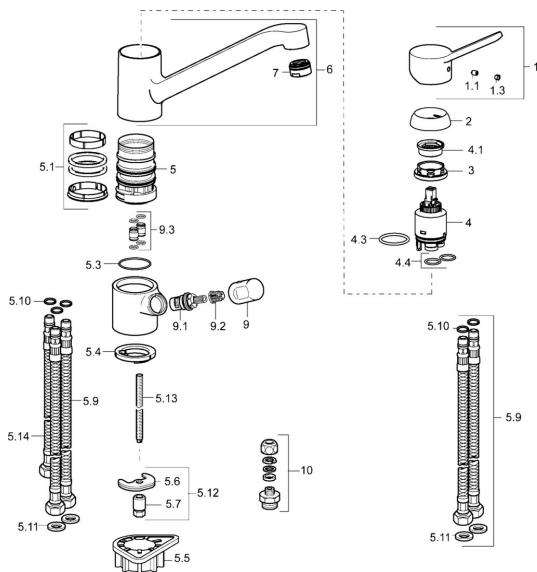

## Náhradní díly

### SP49502203

	Název	Kód
1	Páka Chrom	59913972
1.1	Šroub, M5x8, SW2.5	59904755
1.3	Záslepka Šedá	59912112
2	Krytka, 33x3 mm Chrom	59912504
3	Upevňovací matice, M37x1, AF30 <b>Ukončeno</b>	59912111
4	Kartuše, 3.5 Eco	59912324
4	Kartuše, 3.5 Classic	59913075
4.1	Temperature adjustment limiter	59912325
4.3	O-kroužek, d 28.24x2.62 <b>Ukončeno</b>	59912590
4.4	O-kroužek, d 10.10x1.60 <b>Ukončeno</b>	59905072
5.1	Těsnící sada	1001264V
5.1	Těsnící sada <b>Ukončeno</b>	59913968
5.3	O-kroužek, d 34x1.5	59913975
5.4	Těsnění	59914591
5.5	Upevňovací destička	59910008
5.6	Upevňovací deska	59904765
5.7	Šroub, M8x1, SW13	59904766
5.9	Flexibilní hadička, L=550, G3/8-M8x1	59913969
5.10	O-kroužek, 6x1.4	59913266
5.11	Těsnění, 9.5x14.4x2	59912551
5.12	Upevňovací set	59910749
5.13	Upevňovací šroub, M8x1, L=140	59912474
5.14	Hadice, M8x1, G3/8, L=370 <b>Ukončeno</b>	59913974
6	Výtokové rameno Chrom	59913971
7	Aerator, M24x1 (2011-)	59913739
9	Ovládací páka Chrom <b>Ukončeno</b>	59913977
9.1	Vršek, G3/8	59913260
9.2	Adaptér Bílá	59910235
9.3	Šroubení <b>Ukončeno</b>	59913976
10	Connector nipple, G3/4xG3/8 <b>Ukončeno</b>	59910940
N.I.	Klíč, SW30/34	59912108
N.I.	Podložka, set <b>Ukončeno</b>	59914043

### SP49502203(2020)

	Název	Kód
01	Páka Chrom	59913972
02	Krytka, 33x3 mm Chrom	59912504
03	Upevňovací matice, M37x1, SW30	1005680V
04	Kartuše, 3.5 Classic	59913075
05	Aerator, M24x1 STD HC A Chrom	59902366
06	Těsnící sada	1001264V
07	Omezovač, 120°	59914489
08	Vršek, G1/2	59914433
09	Rukojeť ventilu pro pračku Chrom <span style="background-color: #cccccc; padding: 2px;">Ukončeno</span>	59914715
10	Upevňovací šroub, M8x1, L=140	59912474
11	Upevňovací set	59910749
12	Upevňovací destička	59910008