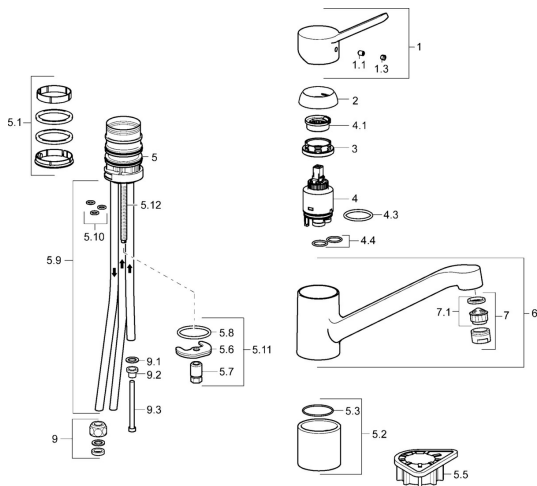

EAN: 4015474268289
static.hansa.com/49491103

Náhradné diely

SP49491103

	Názov	Kód
1	Ovládacia rukoväť Chróm	59913972
1.1	Skrutka, M5x8, SW2.5	59904755
1.3	Záslepka Sivá	59912112
2	Krytka, 33x3 mm Chróm	59912504
3	Prítlačná matica, M37x1, AF30 Ukončené	59912111
4	Kartuš, 3.5 Eco	59912324
4	Kartuš, 3.5 Classic	59913075
4.1	Temperature adjustment limiter	59912325
4.3	O-kružok, d 28.24x2.62 Ukončené	59912590
4.4	O-kružok, d 10.10x1.60 Ukončené	59905072
5.1	Tesnenie sada	1001264V
5.1	Tesnenie sada Ukončené	59913968
5.2	Vymedzovacia podložka	59913973
5.3	O-kružok, d 34x1.5	59913975
5.5	Podložka	59910008
5.6		59904765
5.7	Skrutka, M8x1, SW13	59904766
5.8	O-kružok, d 36.09x d 3.53	59913396
5.9	Potrubie, M8x1, L=560	59912806
5.10	O-kružok, 6x1.4	59913266
5.11	Upevňovací set	59910749
5.12	Upevňovacia skrutka, M8x1, L=140	59912474
6	Výtokové rameno Chróm	59913971
7	Aerator, M24x1 A, low pressure Chróm	59902692
7.1	Aerator, M22/24, ND	59901553
9	Montáž matice	59904969
9.1	Tesnenie sada, 14.9x8.5x1	59902352
9.2	Tesnenie sada, 10x8	59902272
9.3	Pripájacie hadičky	59902151
N.I.	Kľúč, SW30/34	59912108
N.I.	Gumové tesnenie, set Ukončené	59914043

Náhradné diely

SP49491103(2020)

	Názov	Kód
01	Ovládacia rukoväť Chróm	59913972
02	Krytka, 33x3 mm Chróm	59912504
03	Prítlačná matica, M37x1, SW30	1005680V
04	Kartuš, 3.5 Classic	59913075
05	Aerator, M24x1 A, low pressure Chróm	59902692
06	Tesnenie sada	1001264V
07	Obmedzovač, 120°	59914489
08	Upevňovacia skrutka, M8x1, L=140	59912474
09	Upevňovací set	59910749
10	Podložka	59910008