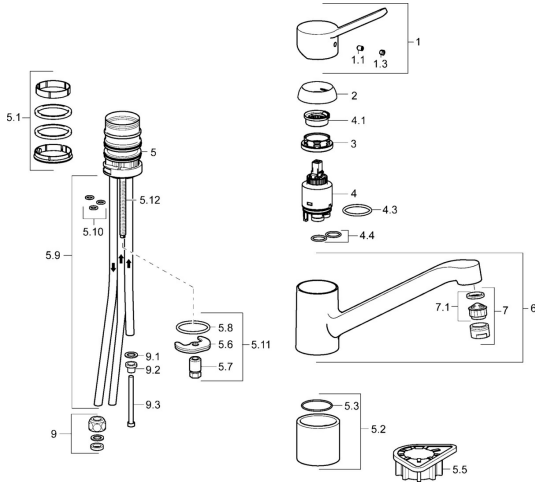

EAN: 4015474268289
static.hansa.com/49491103

Ersatzteile

SP49491103

	Name	Art.-Nr.
1	Hebel Chrom	59913972
1.1	Schraube, M5x8, SW2.5	59904755
1.3	Dekorkappe Grau	59912112
2	Abdeckkappe, 33x3 mm Chrom	59912504
3	Spann-Mutter, M37x1, AF30 Ausgelaufen	59912111
4	Kartusche, 3.5 Eco	59912324
4	Kartusche, 3.5 Classic	59913075
4.1	Temperatur-Anschlagring	59912325
4.3	O-Ring, d 28.24x2.62 Ausgelaufen	59912590
4.4	O-Ring, d 10.10x1.60 Ausgelaufen	59905072
5.1	Dichtungskit	1001264V
5.1	Dichtungskit Ausgelaufen	59913968
5.2	Socket erhöht	59913973
5.3	O-Ring, d 34x1.5	59913975
5.5	PVC-Befestigungsplatte	59910008
5.6	Befestigungsplatte	59904765
5.7	Schraube, M8x1, SW13	59904766
5.8	O-Ring, d 36.09x d 3.53	59913396
5.9	Rohr, M8x1, L=560	59912806
5.10	O-Ring, 6x1.4	59913266
5.11	Befestigungssatz	59910749
5.12	Befestigungsschraube, M8x1, L=140	59912474
6	Auslauf Chrom	59913971
7	Luftsprudler, M24x1 A, low pressure Chrom	59902692
7.1	Luftsprudler, M22/24, ND	59901553
9	Überwurfmutter	59904969
9.1	Dichtungskit, 14.9x8.5x1	59902352
9.2	Dichtungskit, 10x8	59902272
9.3	Schlauch	59902151
N.I.	Schlüssel, SW30/34	59912108
N.I.	Dichtungsset Ausgelaufen	59914043

Ersatzteile

SP49491103(2020)

	Name	Art.-Nr.
01	Hebel Chrom	59913972
02	Abdeckkappe, 33x3 mm Chrom	59912504
03	Spann-Mutter, M37x1, SW30	1005680V
04	Kartusche, 3.5 Classic	59913075
05	Luftsprudler, M24x1 A, low pressure Chrom	59902692
06	Dichtungskit	1001264V
07	Begrenzer für Schwenkauslauf, 120°	59914489
08	Befestigungsschraube, M8x1, L=140	59912474
09	Befestigungssatz	59910749
10	PVC-Befestigungsplatte	59910008