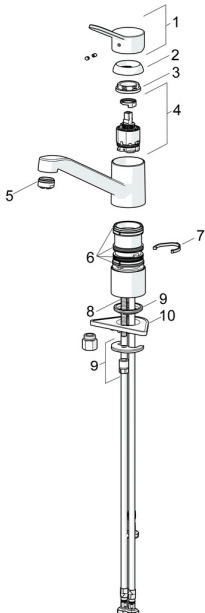

EAN: 4015474268289
static.hansa.com/49491103

Ersatzteile

SP49491103

	Name	Art.-Nr.
1	Hebel Chrom	59913972
1.1	Schraube, M5x8, SW2.5	59904755
1.3	Dekorkappe Grau	59912112
2	Abdeckkappe, 33x3 mm Chrom	59912504
3	Spann-Mutter, M37x1, AF30 Ausgelaufen	59912111
4	Kartusche, 3.5 Eco	59912324
4	Kartusche, 3.5 Classic	59913075
4.1	Temperatur-Anschlagring	59912325
4.3	O-Ring, d 28.24x2.62 Ausgelaufen	59912590
4.4	O-Ring, d 10.10x1.60 Ausgelaufen	59905072
5.1	Dichtungskit	1001264V
5.1	Dichtungskit Ausgelaufen	59913968
5.2	Socket erhöht	59913973
5.3	O-Ring, d 34x1.5	59913975
5.5	PVC-Befestigungsplatte	59910008
5.6	Befestigungsplatte	59904765
5.7	Schraube, M8x1, SW13	59904766
5.8	O-Ring, d 36.09x d 3.53	59913396
5.9	Rohr, M8x1, L=560	59912806
5.10	O-Ring, 6x1.4	59913266
5.11	Befestigungssatz	59910749
5.12	Befestigungsschraube, M8x1, L=140	59912474
6	Auslauf Chrom	59913971
7	Luftsprudler, M24x1 A, low pressure Chrom	59902692
7.1	Luftsprudler, M22/24, ND	59901553
9	Überwurfmutter	59904969
9.1	Dichtungskit, 14.9x8.5x1	59902352
9.2	Dichtungskit, 10x8	59902272
9.3	Schlauch	59902151
N.I.	Schlüssel, SW30/34	59912108
N.I.	Dichtungsset Ausgelaufen	59914043

Ersatzteile

SP49491103(2020)

	Name	Art.-Nr.
01	Hebel Chrom	59913972
02	Abdeckkappe, 33x3 mm Chrom	59912504
03	Spann-Mutter, M37x1, SW30	1005680V
04	Kartusche, 3.5 Classic	59913075
05	Luftsprudler, M24x1 A, low pressure Chrom	59902692
06	Dichtungskit	1001264V
07	Begrenzer für Schwenkauslauf, 120°	59914489
08	Befestigungsschraube, M8x1, L=140	59912474
09	Befestigungssatz	59910749
10	PVC-Befestigungsplatte	59910008