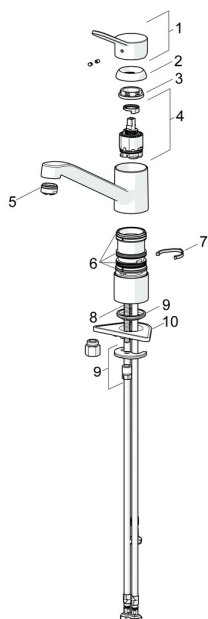

EAN: 4015474268289
static.hansa.com/49491103

Náhradní díly

SP49491103

	Název	Kód
1	Páka Chrom	59913972
1.1	Šroub, M5x8, SW2.5	59904755
1.3	Záslepka Šedá	59912112
2	Krytka, 33x3 mm Chrom	59912504
3	Upevňovací matice, M37x1, AF30 Ukončeno	59912111
4	Kartuše, 3.5 Eco	59912324
4	Kartuše, 3.5 Classic	59913075
4.1	Temperature adjustment limiter	59912325
4.3	O-kroužek, d 28.24x2.62 Ukončeno	59912590
4.4	O-kroužek, d 10.10x1.60 Ukončeno	59905072
5.1	Těsnící sada	1001264V
5.1	Těsnící sada Ukončeno	59913968
5.2	Distanční podložka	59913973
5.3	O-kroužek, d 34x1.5	59913975
5.5	Upevňovací destička	59910008
5.6	Upevňovací deska	59904765
5.7	Šroub, M8x1, SW13	59904766
5.8	O-kroužek, d 36.09x d 3.53	59913396
5.9	Roura, M8x1, L=560	59912806
5.10	O-kroužek, 6x1.4	59913266
5.11	Upevňovací set	59910749
5.12	Upevňovací šroub, M8x1, L=140	59912474
6	Výtokové rameno Chrom	59913971
7	Aerator, M24x1 A, low pressure Chrom	59902692
7.1	Aerator, M22/24, ND	59901553
9	Montáž matice	59904969
9.1	Těsnící sada, 14.9x8.5x1	59902352
9.2	Těsnící sada, 10x8	59902272
9.3	Hadice	59902151
N.I.	Klíč, SW30/34	59912108
N.I.	Podložka, set Ukončeno	59914043

Náhradní díly

SP49491103(2020)

	Název	Kód
01	Páka Chrom	59913972
02	Krytka, 33x3 mm Chrom	59912504
03	Upevňovací matice, M37x1, SW30	1005680V
04	Kartuše, 3.5 Classic	59913075
05	Aerator, M24x1 A, low pressure Chrom	59902692
06	Těsnící sada	1001264V
07	Omezovač, 120°	59914489
08	Upevňovací šroub, M8x1, L=140	59912474
09	Upevňovací set	59910749
10	Upevňovací destička	59910008