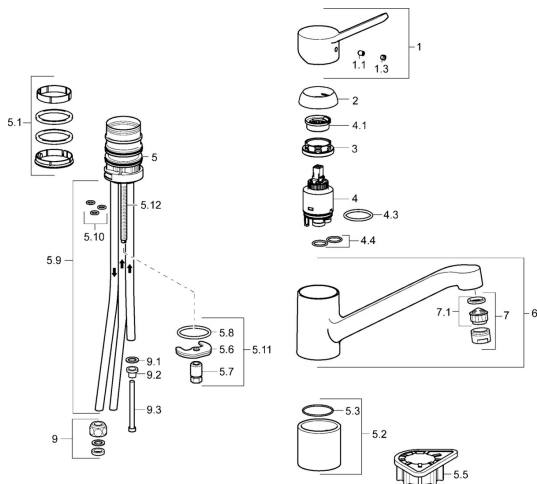

EAN: 4015474268289
static.hansa.com/49491103

Náhradní díly

SP49491103

	Název	Kód
1	Páka Chrom	59913972
1.1	Šroub, M5x8, SW2.5	59904755
1.3	Záslepka Šedá	59912112
2	Krytka, 33x3 mm Chrom	59912504
3	Upevňovací matice, M37x1, AF30 Ukončeno	59912111
4	Kartuše, 3.5 Eco	59912324
4	Kartuše, 3.5 Classic	59913075
4.1	Temperature adjustment limiter	59912325
4.3	O-kroužek, d 28.24x2.62 Ukončeno	59912590
4.4	O-kroužek, d 10.10x1.60 Ukončeno	59905072
5.1	Těsnící sada	1001264V
5.1	Těsnící sada Ukončeno	59913968
5.2	Distanční podložka	59913973
5.3	O-kroužek, d 34x1.5	59913975
5.5	Upevňovací destička	59910008
5.6	Upevňovací deska	59904765
5.7	Šroub, M8x1, SW13	59904766
5.8	O-kroužek, d 36.09x d 3.53	59913396
5.9	Roura, M8x1, L=560	59912806
5.10	O-kroužek, 6x1.4	59913266
5.11	Upevňovací set	59910749
5.12	Upevňovací šroub, M8x1, L=140	59912474
6	Výtokové rameno Chrom	59913971
7	Aerator, M24x1 A, low pressure Chrom	59902692
7.1	Aerator, M22/24, ND	59901553
9	Montáž matice	59904969
9.1	Těsnící sada, 14.9x8.5x1	59902352
9.2	Těsnící sada, 10x8	59902272
9.3	Hadice	59902151
N.I.	Klíč, SW30/34	59912108
N.I.	Podložka, set Ukončeno	59914043

Náhradní díly

SP49491103(2020)

	Název	Kód
01	Páka Chrom	59913972
02	Krytka, 33x3 mm Chrom	59912504
03	Upevňovací matice, M37x1, SW30	1005680V
04	Kartuše, 3.5 Classic	59913075
05	Aerator, M24x1 A, low pressure Chrom	59902692
06	Těsnící sada	1001264V
07	Omezovač, 120°	59914489
08	Upevňovací šroub, M8x1, L=140	59912474
09	Upevňovací set	59910749
10	Upevňovací destička	59910008