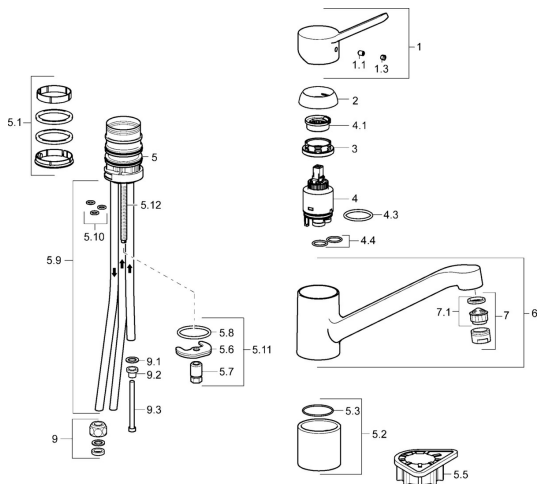

EAN: 4015474268289
static.hansa.com/49491103

Náhradné diely

SP49491103

	Názov	Kód
1	Ovládacia rukoväť Chróm	59913972
1.1	Skrutka, M5x8, SW2.5	59904755
1.3	Záslepka Sivá	59912112
2	Krytka, 33x3 mm Chróm	59912504
3	Prítlačná matica, M37x1, AF30 Ukončené	59912111
4	Kartuš, 3.5 Eco	59912324
4	Kartuš, 3.5 Classic	59913075
4.1	Temperature adjustment limiter	59912325
4.3	O-kružok, d 28.24x2.62 Ukončené	59912590
4.4	O-kružok, d 10.10x1.60 Ukončené	59905072
5.1	Tesnenie sada	1001264V
5.1	Tesnenie sada Ukončené	59913968
5.2	Vymedzovacia podložka	59913973
5.3	O-kružok, d 34x1.5	59913975
5.5	Podložka	59910008
5.6		59904765
5.7	Skrutka, M8x1, SW13	59904766
5.8	O-kružok, d 36.09x d 3.53	59913396
5.9	Potrubie, M8x1, L=560	59912806
5.10	O-kružok, 6x1.4	59913266
5.11	Upevňovací set	59910749
5.12	Upevňovacia skrutka, M8x1, L=140	59912474
6	Výtokové rameno Chróm	59913971
7	Aerator, M24x1 A, low pressure Chróm	59902692
7.1	Aerator, M22/24, ND	59901553
9	Montáž matice	59904969
9.1	Tesnenie sada, 14.9x8.5x1	59902352
9.2	Tesnenie sada, 10x8	59902272
9.3	Pripájacie hadičky	59902151
N.I.	Kľúč, SW30/34	59912108
N.I.	Gumové tesnenie, set Ukončené	59914043

Náhradné diely

SP49491103(2020)

	Názov	Kód
01	Ovládacia rukoväť Chróm	59913972
02	Krytka, 33x3 mm Chróm	59912504
03	Prítlačná matica, M37x1, SW30	1005680V
04	Kartuš, 3.5 Classic	59913075
05	Aerator, M24x1 A, low pressure Chróm	59902692
06	Tesnenie sada	1001264V
07	Obmedzovač, 120°	59914489
08	Upevňovacia skrutka, M8x1, L=140	59912474
09	Upevňovací set	59910749
10	Podložka	59910008