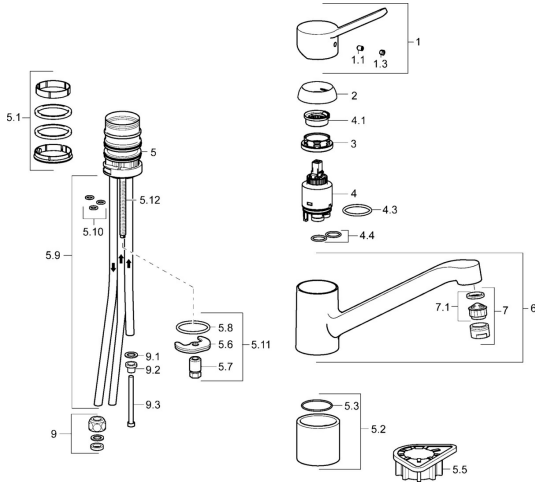

EAN: 4015474268289
static.hansa.com/49491103

Reserveonderdelen

SP49491103

	Naam	Code
1	Handel Chroom	59913972
1.1	Schroef, M5x8, SW2.5	59904755
1.3	Sierdop Grijs	59912112
2	Kap, 33x3 mm Chroom	59912504
3	Schroefring, M37x1, AF30 Stopgezet	59912111
4	Binnenwerk, 3.5 Eco	59912324
4	Binnenwerk, 3.5 Classic	59913075
4.1	Temperature adjustment limiter	59912325
4.3	O-ring, d 28.24x2.62 Stopgezet	59912590
4.4	O-ring, d 10.10x1.60 Stopgezet	59905072
5.1	Dichting	1001264V
5.1	Dichting Stopgezet	59913968
5.2	Afstandhouder	59913973
5.3	O-ring, d 34x1.5	59913975
5.5	Verstevigingsplaat	59910008
5.6	Fixing plate	59904765
5.7	Schroef, M8x1, SW13	59904766
5.8	O-ring, d 36.09x d 3.53	59913396
5.9	Pijp, M8x1, L=560	59912806
5.10	O-ring, 6x1.4	59913266
5.11	Bevestigingsset	59910749
5.12	Bevestigingsschroeven, M8x1, L=140	59912474
6	Uitloop Chroom	59913971
7	Mousseur, M24x1 A, low pressure Chroom	59902692
7.1	Mousseur, M22/24, ND	59901553
9	Montage moer	59904969
9.1	Dichting, 14.9x8.5x1	59902352
9.2	Dichting, 10x8	59902272
9.3	Slangen	59902151
N.I.	Sleutel, SW30/34	59912108
N.I.	Rubber klemstuk Stopgezet	59914043

Reserveonderdelen

SP49491103(2020)

	Naam	Code
01	Handel Chroom	59913972
02	Kap, 33x3 mm Chroom	59912504
03	Schroefring, M37x1, SW30	1005680V
04	Binnenwerk, 3.5 Classic	59913075
05	Mousseur, M24x1 A, low pressure Chroom	59902692
06	Dichting	1001264V
07	Begrenzer, 120°	59914489
08	Bevestigingsschroeven, M8x1, L=140	59912474
09	Bevestigingsset	59910749
10	Verstevigingsplaat	59910008