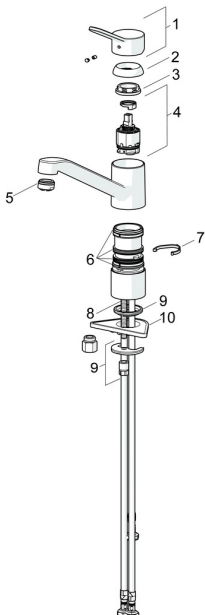

EAN: 4015474268289
static.hansa.com/49491103

Reserveonderdelen

SP49491103

	Naam	Code
1	Handel Chroom	59913972
1.1	Schroef, M5x8, SW2.5	59904755
1.3	Sierdop Grijs	59912112
2	Kap, 33x3 mm Chroom	59912504
3	Schroefring, M37x1, AF30 Stopgezet	59912111
4	Binnenwerk, 3.5 Eco	59912324
4	Binnenwerk, 3.5 Classic	59913075
4.1	Temperature adjustment limiter	59912325
4.3	O-ring, d 28.24x2.62 Stopgezet	59912590
4.4	O-ring, d 10.10x1.60 Stopgezet	59905072
5.1	Dichting	1001264V
5.1	Dichting Stopgezet	59913968
5.2	Afstandhouder	59913973
5.3	O-ring, d 34x1.5	59913975
5.5	Verstevigingsplaat	59910008
5.6	Fixing plate	59904765
5.7	Schroef, M8x1, SW13	59904766
5.8	O-ring, d 36.09x d 3.53	59913396
5.9	Pijp, M8x1, L=560	59912806
5.10	O-ring, 6x1.4	59913266
5.11	Bevestigingsset	59910749
5.12	Bevestigingsschroeven, M8x1, L=140	59912474
6	Uitloop Chroom	59913971
7	Mousseur, M24x1 A, low pressure Chroom	59902692
7.1	Mousseur, M22/24, ND	59901553
9	Montage moer	59904969
9.1	Dichting, 14.9x8.5x1	59902352
9.2	Dichting, 10x8	59902272
9.3	Slangen	59902151
N.I.	Sleutel, SW30/34	59912108
N.I.	Rubber klemstuk Stopgezet	59914043

Reserveonderdelen

SP49491103(2020)

	Naam	Code
01	Handel Chroom	59913972
02	Kap, 33x3 mm Chroom	59912504
03	Schroefring, M37x1, SW30	1005680V
04	Binnenwerk, 3.5 Classic	59913075
05	Mousseur, M24x1 A, low pressure Chroom	59902692
06	Dichting	1001264V
07	Begrenzer, 120°	59914489
08	Bevestigingsschroeven, M8x1, L=140	59912474
09	Bevestigingsset	59910749
10	Verstevigingsplaat	59910008