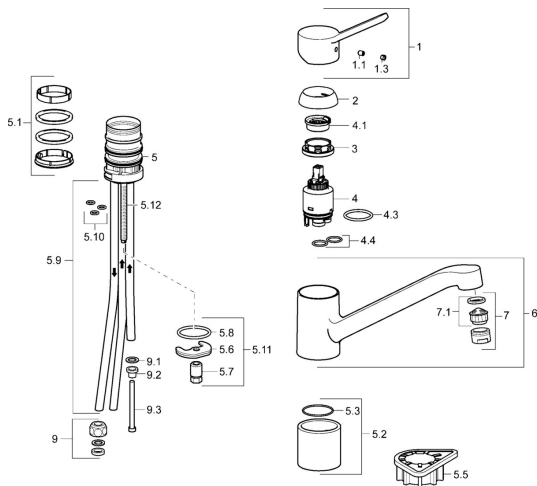

EAN: 4015474268289
static.hansa.com/49491103

Parti di ricambio

SP49491103

	Nome	Codice
1	Leva Cromo	59913972
1.1	Screw, M5x8, SW2.5	59904755
1.3	Tappo Grigio	59912112
2	Cappuccio, 33x3 mm Cromo	59912504
3	Dado di fissaggio, M37x1, AF30 Fuori produzione	59912111
4	Cartuccia, 3.5 Eco	59912324
4	Cartuccia, 3.5 Classic	59913075
4.1	Temperature adjustment limiter	59912325
4.3	O-ring, d 28.24x2.62 Fuori produzione	59912590
4.4	O-ring, d 10.10x1.60 Fuori produzione	59905072
5.1	Kit di guarnizione	1001264V
5.1	Kit di guarnizione Fuori produzione	59913968
5.2	Distanziatori	59913973
5.3	O-ring, d 34x1.5	59913975
5.5	Base per fissaggio	59910008
5.6	Fixing plate	59904765
5.7	Screw, M8x1, SW13	59904766
5.8	O-ring, d 36.09x d 3.53	59913396
5.9	, M8x1, L=560	59912806
5.10	O-ring, 6x1.4	59913266
5.11	Set di fissaggio	59910749
5.12	Viti di fissaggio, M8x1, L=140	59912474
6	Bocca Cromo	59913971
7	Aereatore, M24x1 A, low pressure Cromo	59902692
7.1	Aereatore, M22/24, ND	59901553
9	Raccordo dado	59904969
9.1	Kit di guarnizione, 14.9x8.5x1	59902352
9.2	Kit di guarnizione, 10x8	59902272
9.3	Tubo flessibile	59902151
N.I.	Chiave, SW30/34	59912108
N.I.	Set di rondelle Fuori produzione	59914043

Parti di ricambio

SP49491103(2020)

	Nome	Codice
01	Leva Cromo	59913972
02	Cappuccio, 33x3 mm Cromo	59912504
03	Dado di fissaggio, M37x1, SW30	1005680V
04	Cartuccia, 3.5 Classic	59913075
05	Aereatore, M24x1 A, low pressure Cromo	59902692
06	Kit di guarnizione	1001264V
07	Vite per bloccaggio bocca, 120°	59914489
08	Viti di fissaggio, M8x1, L=140	59912474
09	Set di fissaggio	59910749
10	Base per fissaggio	59910008