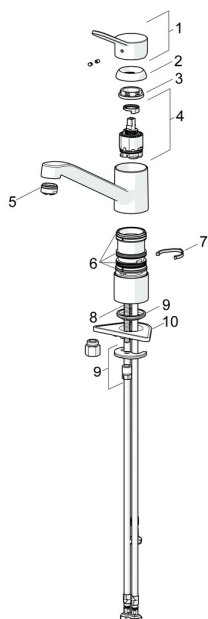

EAN: 4015474268289
static.hansa.com/49491103

Parti di ricambio

SP49491103

	Nome	Codice
1	Leva Cromo	59913972
1.1	Screw, M5x8, SW2.5	59904755
1.3	Tappo Grigio	59912112
2	Cappuccio, 33x3 mm Cromo	59912504
3	Dado di fissaggio, M37x1, AF30 Fuori produzione	59912111
4	Cartuccia, 3.5 Eco	59912324
4	Cartuccia, 3.5 Classic	59913075
4.1	Temperature adjustment limiter	59912325
4.3	O-ring, d 28.24x2.62 Fuori produzione	59912590
4.4	O-ring, d 10.10x1.60 Fuori produzione	59905072
5.1	Kit di guarnizione	1001264V
5.1	Kit di guarnizione Fuori produzione	59913968
5.2	Distanziatori	59913973
5.3	O-ring, d 34x1.5	59913975
5.5	Base per fissaggio	59910008
5.6	Fixing plate	59904765
5.7	Screw, M8x1, SW13	59904766
5.8	O-ring, d 36.09x d 3.53	59913396
5.9	, M8x1, L=560	59912806
5.10	O-ring, 6x1.4	59913266
5.11	Set di fissaggio	59910749
5.12	Viti di fissaggio, M8x1, L=140	59912474
6	Bocca Cromo	59913971
7	Aereatore, M24x1 A, low pressure Cromo	59902692
7.1	Aereatore, M22/24, ND	59901553
9	Raccordo dado	59904969
9.1	Kit di guarnizione, 14.9x8.5x1	59902352
9.2	Kit di guarnizione, 10x8	59902272
9.3	Tubo flessibile	59902151
N.I.	Chiave, SW30/34	59912108
N.I.	Set di rondelle Fuori produzione	59914043

Parti di ricambio

SP49491103(2020)

	Nome	Codice
01	Leva Cromo	59913972
02	Cappuccio, 33x3 mm Cromo	59912504
03	Dado di fissaggio, M37x1, SW30	1005680V
04	Cartuccia, 3.5 Classic	59913075
05	Aereatore, M24x1 A, low pressure Cromo	59902692
06	Kit di guarnizione	1001264V
07	Vite per bloccaggio bocca, 120°	59914489
08	Viti di fissaggio, M8x1, L=140	59912474
09	Set di fissaggio	59910749
10	Base per fissaggio	59910008