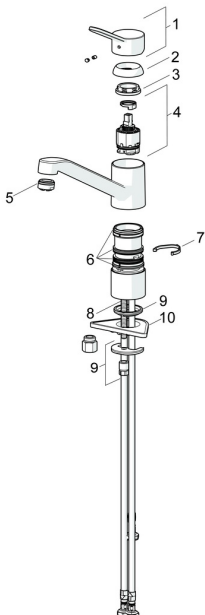

EAN: 4015474268289
static.hansa.com/49491103

Ersatzteile

SP49491103

	Name	Art.-Nr.
1	Hebel Chrom	59913972
1.1	Schraube, M5x8, SW2.5	59904755
1.3	Dekorkappe Grau	59912112
2	Abdeckkappe, 33x3 mm Chrom	59912504
3	Spann-Mutter, M37x1, AF30 Ausgelaufen	59912111
4	Kartusche, 3.5 Eco	59912324
4	Kartusche, 3.5 Classic	59913075
4.1	Temperatur-Anschlagring	59912325
4.3	O-Ring, d 28.24x2.62 Ausgelaufen	59912590
4.4	O-Ring, d 10.10x1.60 Ausgelaufen	59905072
5.1	Dichtungskit	1001264V
5.1	Dichtungskit Ausgelaufen	59913968
5.2	Socket erhöht	59913973
5.3	O-Ring, d 34x1.5	59913975
5.5	PVC-Befestigungsplatte	59910008
5.6	Befestigungsplatte	59904765
5.7	Schraube, M8x1, SW13	59904766
5.8	O-Ring, d 36.09x d 3.53	59913396
5.9	Rohr, M8x1, L=560	59912806
5.10	O-Ring, 6x1.4	59913266
5.11	Befestigungssatz	59910749
5.12	Befestigungsschraube, M8x1, L=140	59912474
6	Auslauf Chrom	59913971
7	Luftsprudler, M24x1 A, low pressure Chrom	59902692
7.1	Luftsprudler, M22/24, ND	59901553
9	Überwurfmutter	59904969
9.1	Dichtungskit, 14.9x8.5x1	59902352
9.2	Dichtungskit, 10x8	59902272
9.3	Schlauch	59902151
N.I.	Schlüssel, SW30/34	59912108
N.I.	Dichtungsset Ausgelaufen	59914043

Ersatzteile

SP49491103(2020)

	Name	Art.-Nr.
01	Hebel Chrom	59913972
02	Abdeckkappe, 33x3 mm Chrom	59912504
03	Spann-Mutter, M37x1, SW30	1005680V
04	Kartusche, 3.5 Classic	59913075
05	Luftsprudler, M24x1 A, low pressure Chrom	59902692
06	Dichtungskit	1001264V
07	Begrenzer für Schwenkauslauf, 120°	59914489
08	Befestigungsschraube, M8x1, L=140	59912474
09	Befestigungssatz	59910749
10	PVC-Befestigungsplatte	59910008